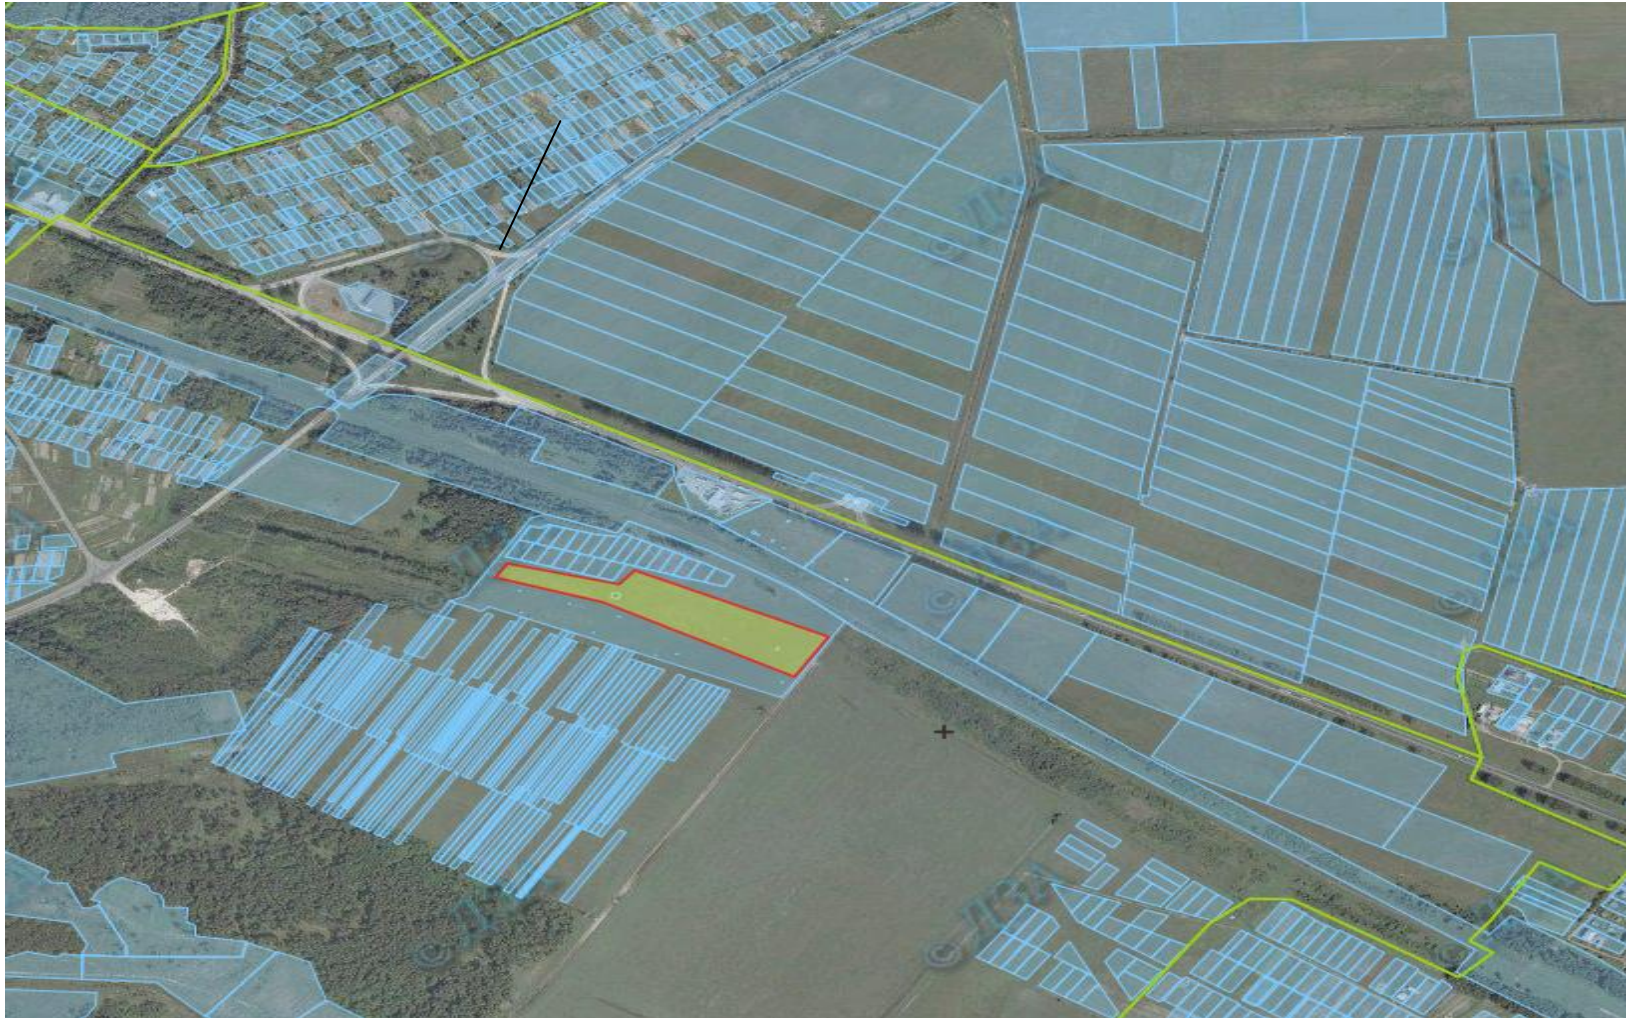

**Голобська селищна рада
Ковельський район Волинська область**

земельна ділянка сільськогосподарського призначення державної власності, яка може бути передана у власність громадянам у III кварталі 2017 року, орієнтовною площею 11,42 га (кадастровий номер 0722155300:07:005:1155)

**Колодяжненська сільська рада
Ковельський район Волинська область**

 земельна ділянка сільськогосподарського призначення державної власності, яка може бути передана у власність громадянам у III кварталі 2017 року, орієнтовною площею 6,3 га (кадастровий номер 0722183600:04:005:0811)

Дубечненська сільська рада
Старовижівський район Волинська область

земельна ділянка сільськогосподарського призначення державної власності, яка може бути передана у власність громадянам у III кварталі 2017 року, орієнтовною площею 1,65 га (кадастровий номер 0725081300:08:000:9889)