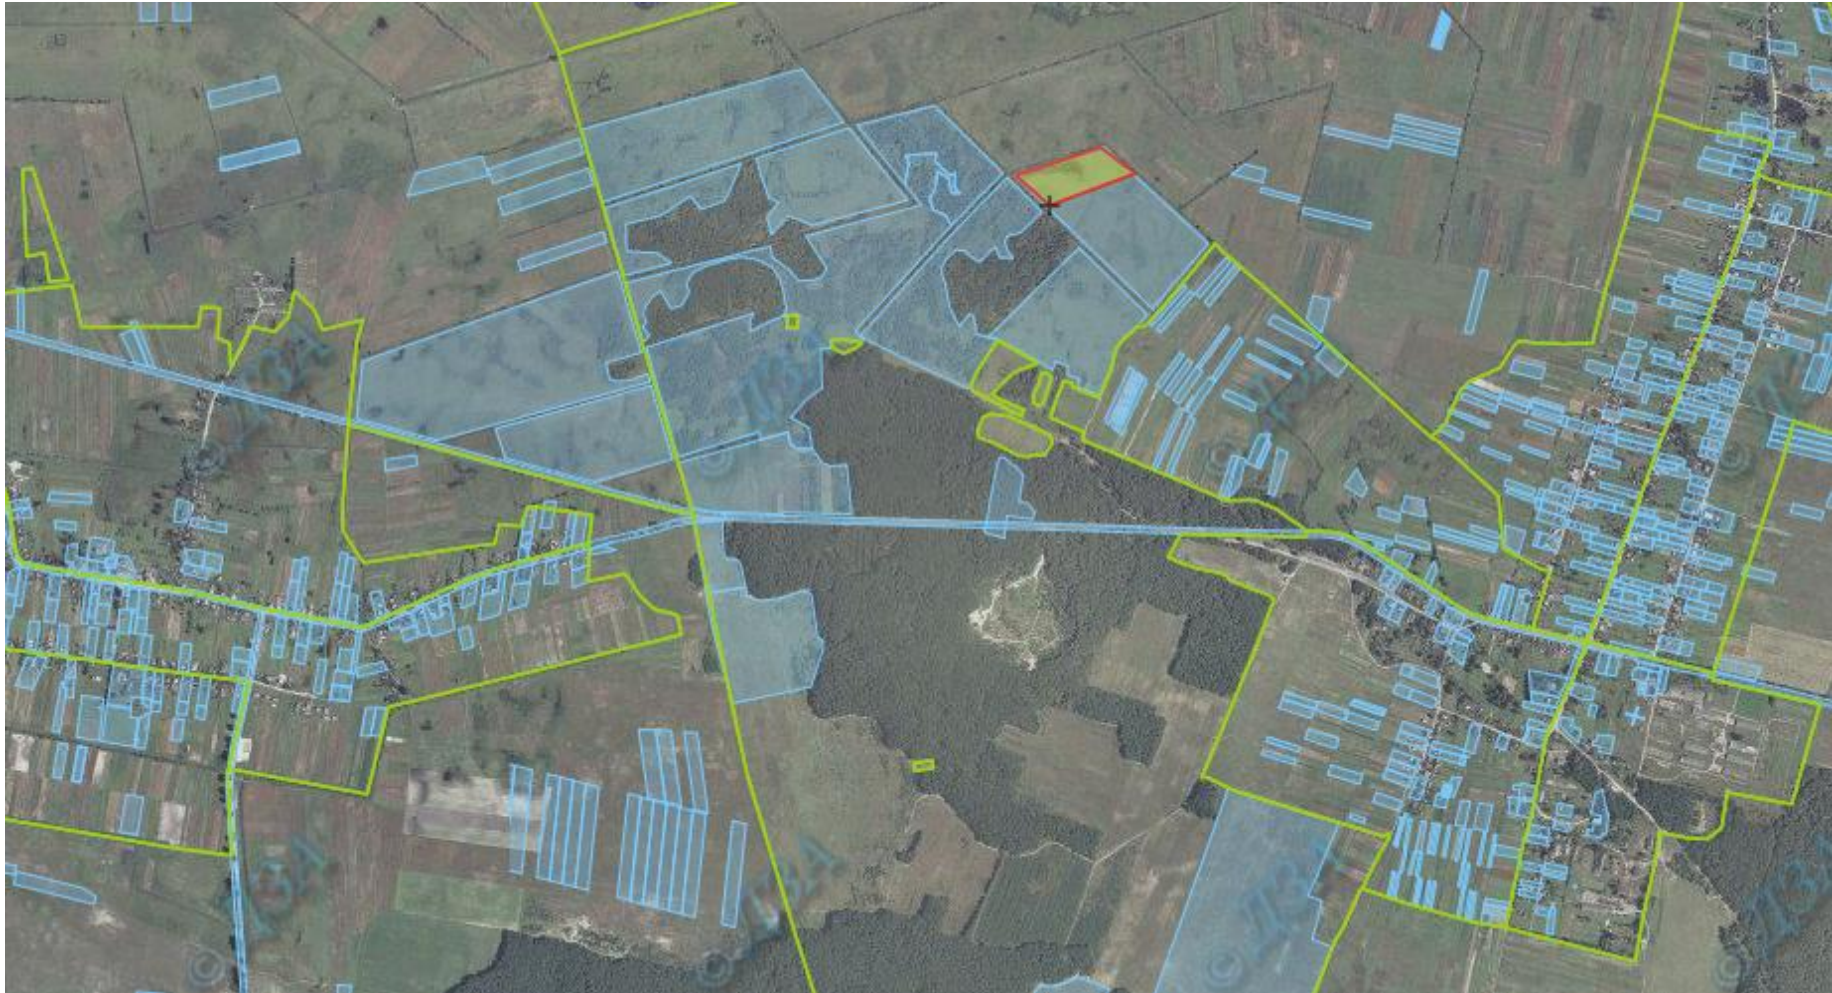

Буцинська сільська рада
Старовижівський район Волинська область

земельна ділянка сільськогосподарського призначення державної власності, яка може бути передана у власність громадянам у III кварталі 2017 року, орієнтовною площею 3 га (кадастровий номер 0725080500:03:000:0374)