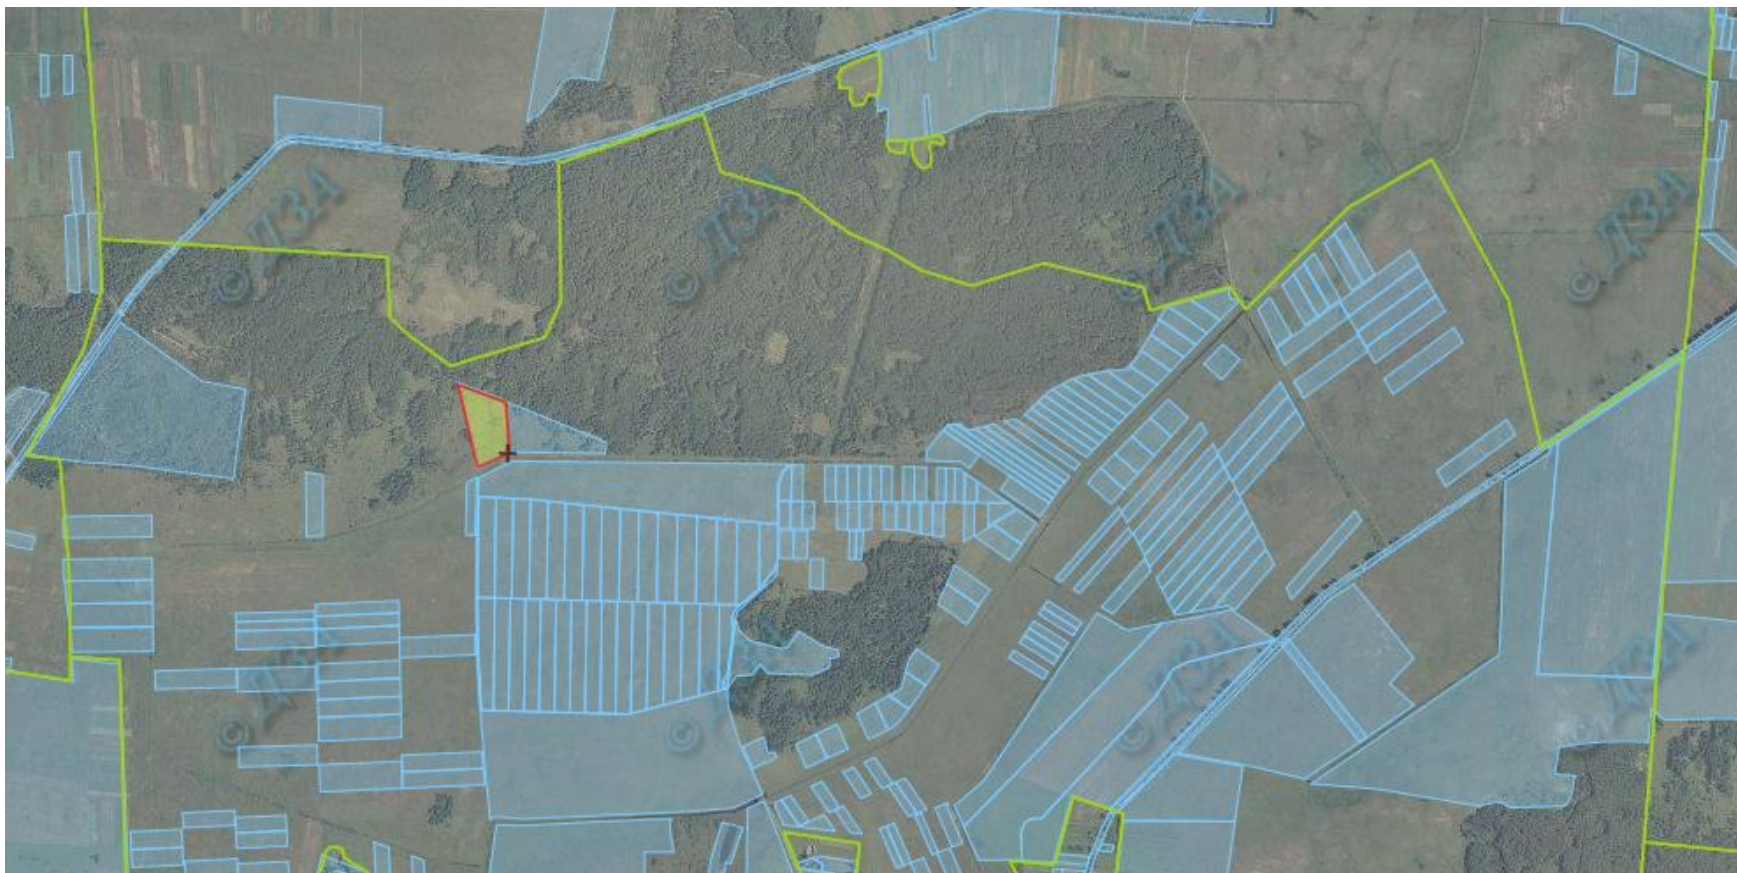

**Смідинська сільська рада
Старовижівський район Волинська область**

земельна ділянка сільськогосподарського призначення державної власності, яка може бути передана у власність громадянам у III кварталі 2017 року, орієнтовною площею 3 га (кадастровий номер 0725085003:10:000:9809)