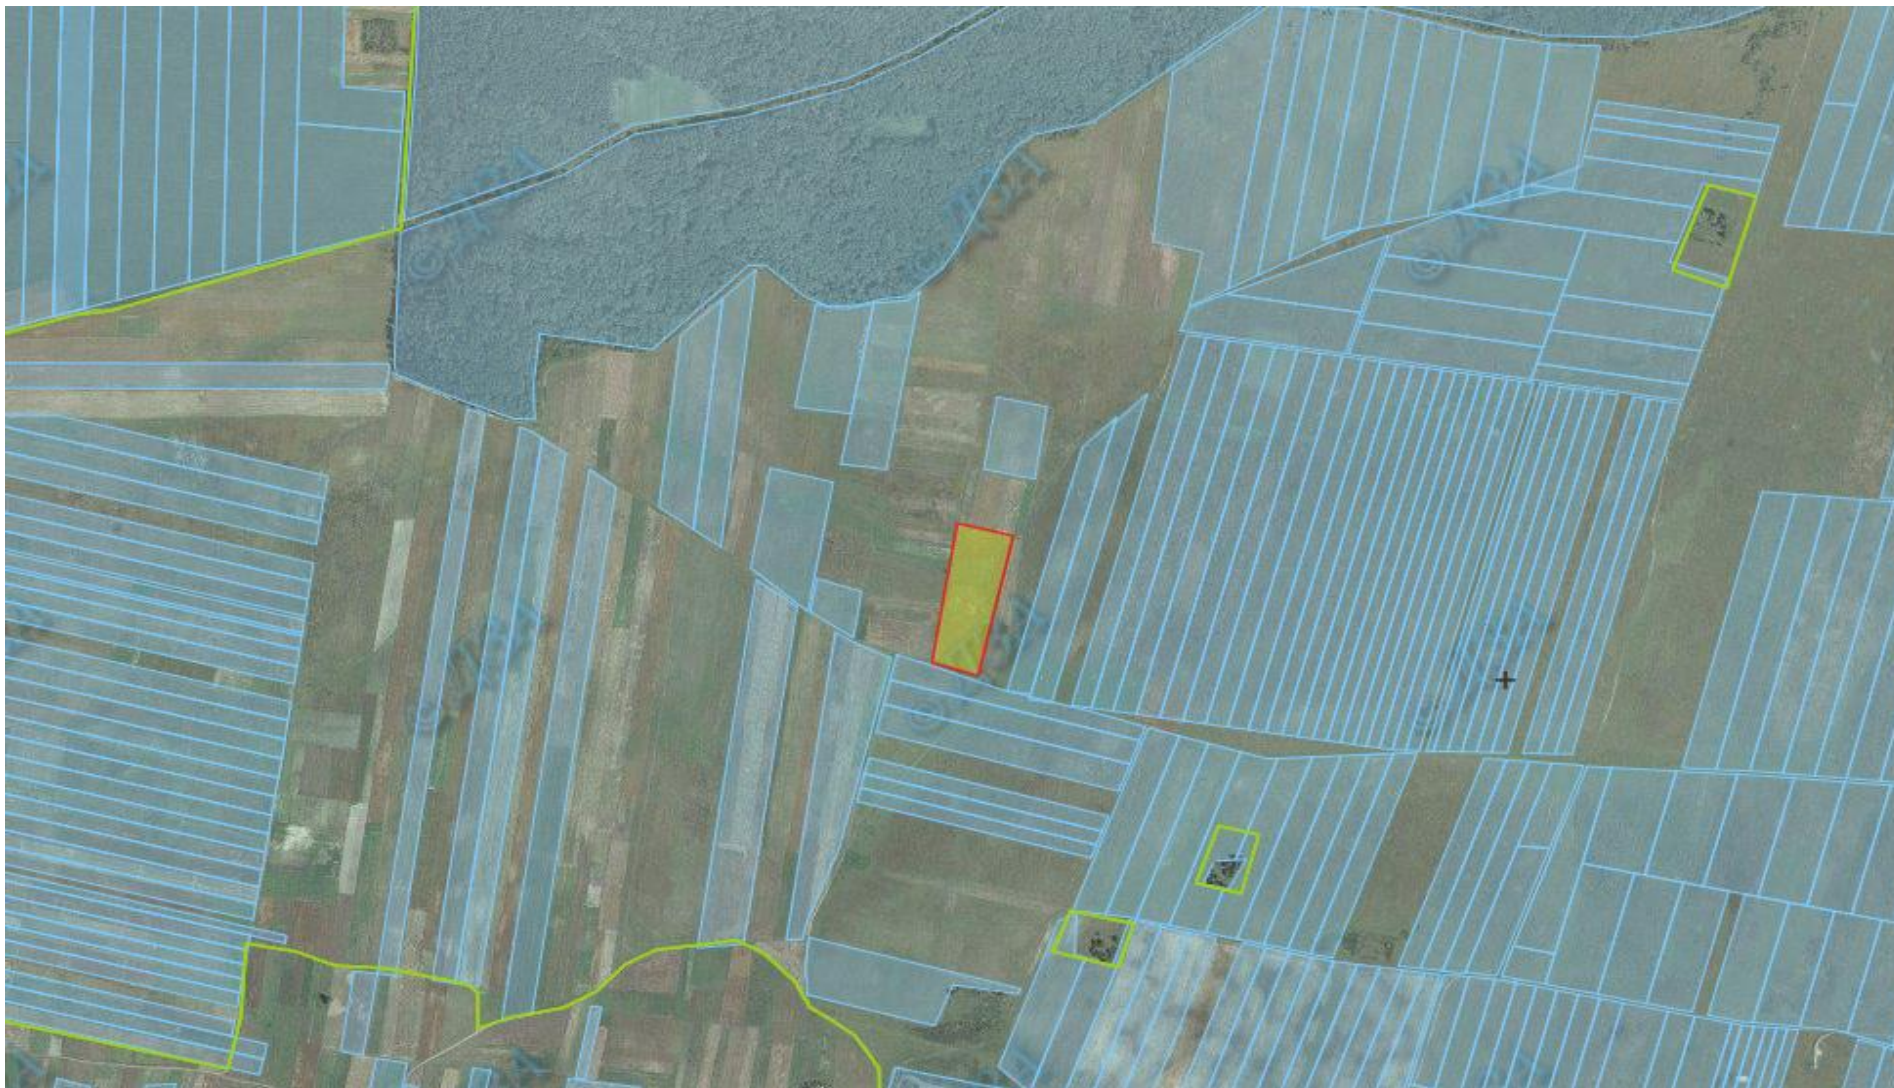

**Марковичівська сільська рада
Локачинський район Волинська область**

земельна ділянка сільськогосподарського призначення державної власності, яка може бути передана у власність громадянам у IV кварталі 2018 року, орієнтовною площею 2,0 га (кадастровий номер відсутній)