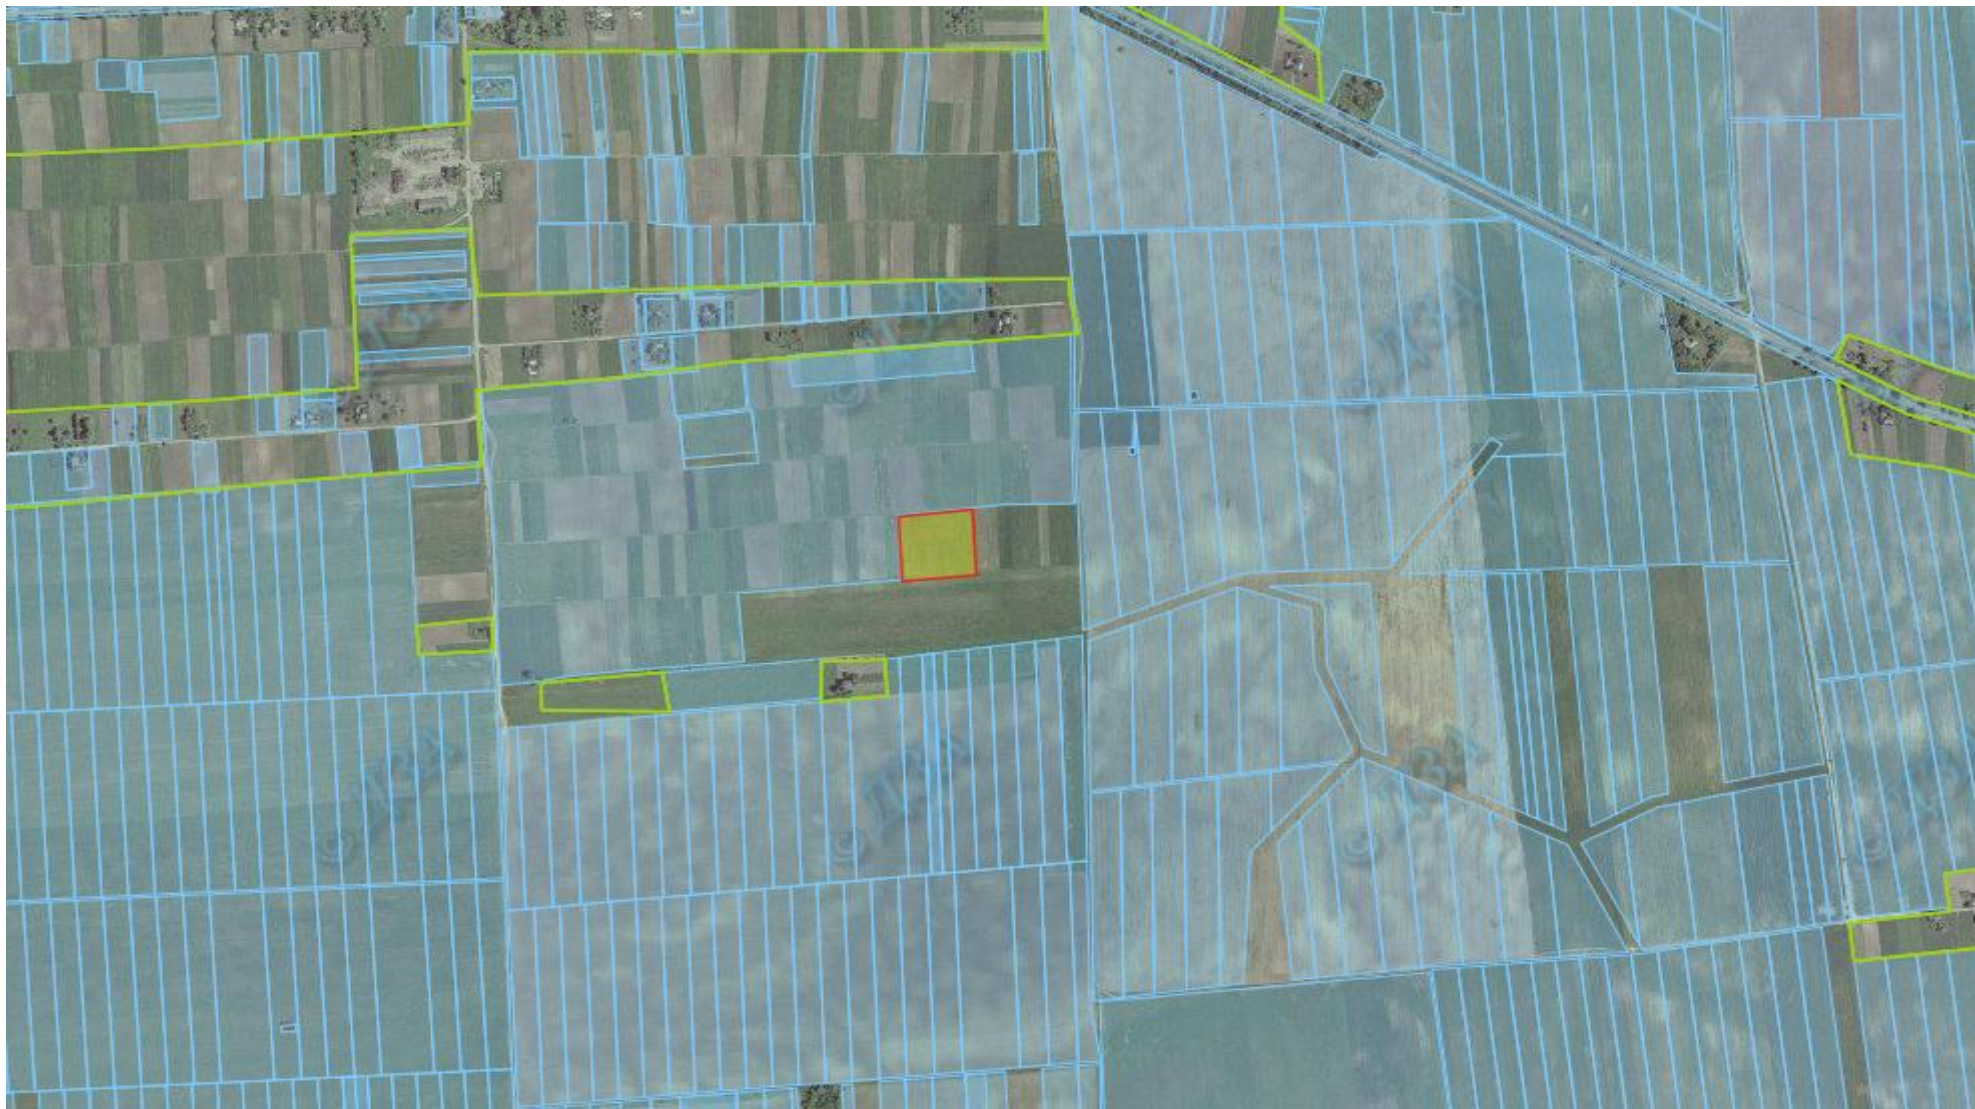

**Пірванченська сільська рада
Горохівський район Волинська область**

земельна ділянка сільськогосподарського призначення державної власності, яка може бути передана у власність громадянам у IV кварталі 2018 року, орієнтовною площею 26,0 га (кадастровий номер 0720886100:00:001:0328)

Бранівська сільська рада
Горохівський район Волинська область

 земельна ділянка сільськогосподарського призначення державної власності, яка може бути передана у власність громадянам у IV кварталі 2018 року, орієнтовною площею 1,11 га (кадастровий номер 0720880400:00:001:0427)

**Галичанська сільська рада
Горохівський район Волинська область**

 земельна ділянка сільськогосподарського призначення державної власності, яка може бути передана у власність громадянам у IV кварталі 2018 року, орієнтовною площею 1,37 га (кадастровий номер відсутній)