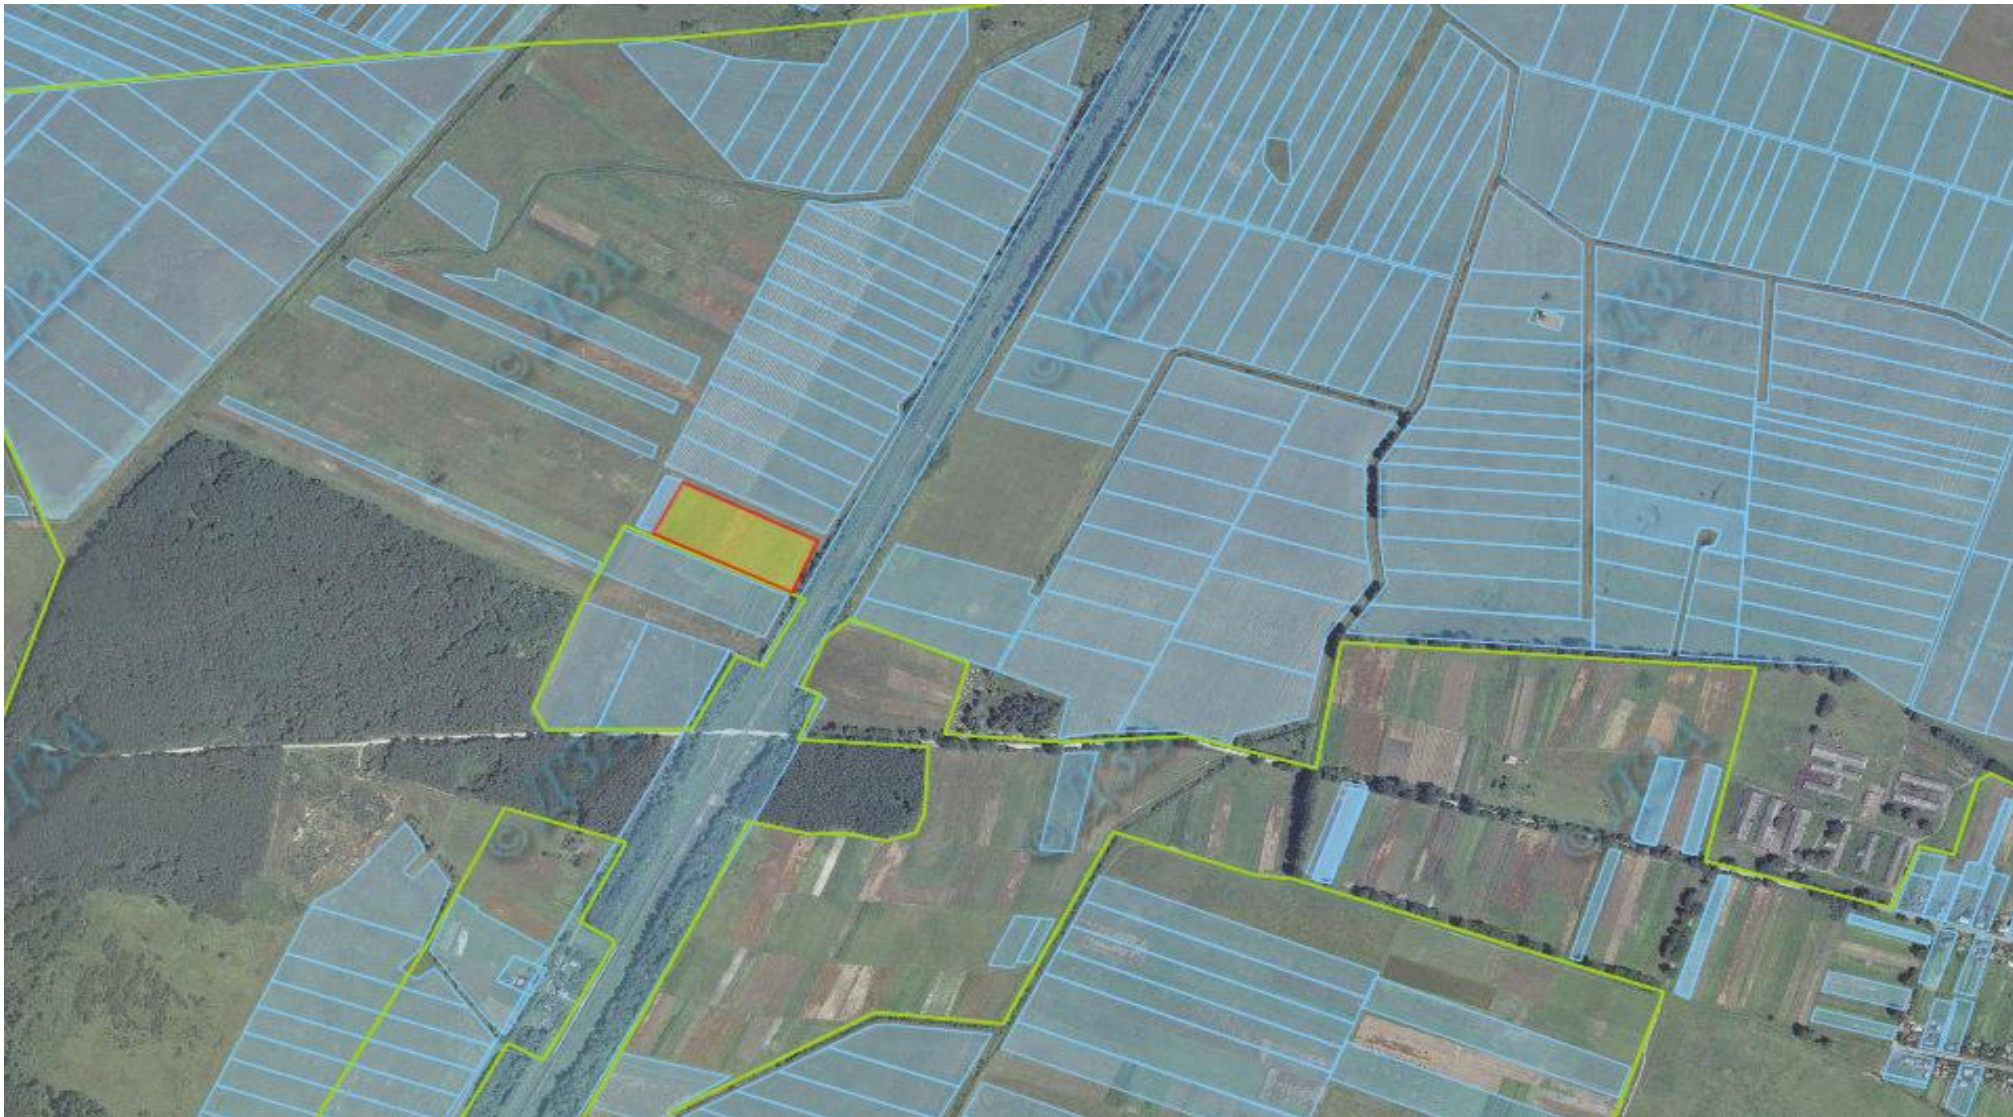

**Боблівська сільська рада
Турийський район Волинська область**

земельна ділянка сільськогосподарського призначення державної власності, яка може бути передана у власність громадянам у IV кварталі 2018 року, орієнтовною площею 2,0 га (кадастровий номер відсутній)