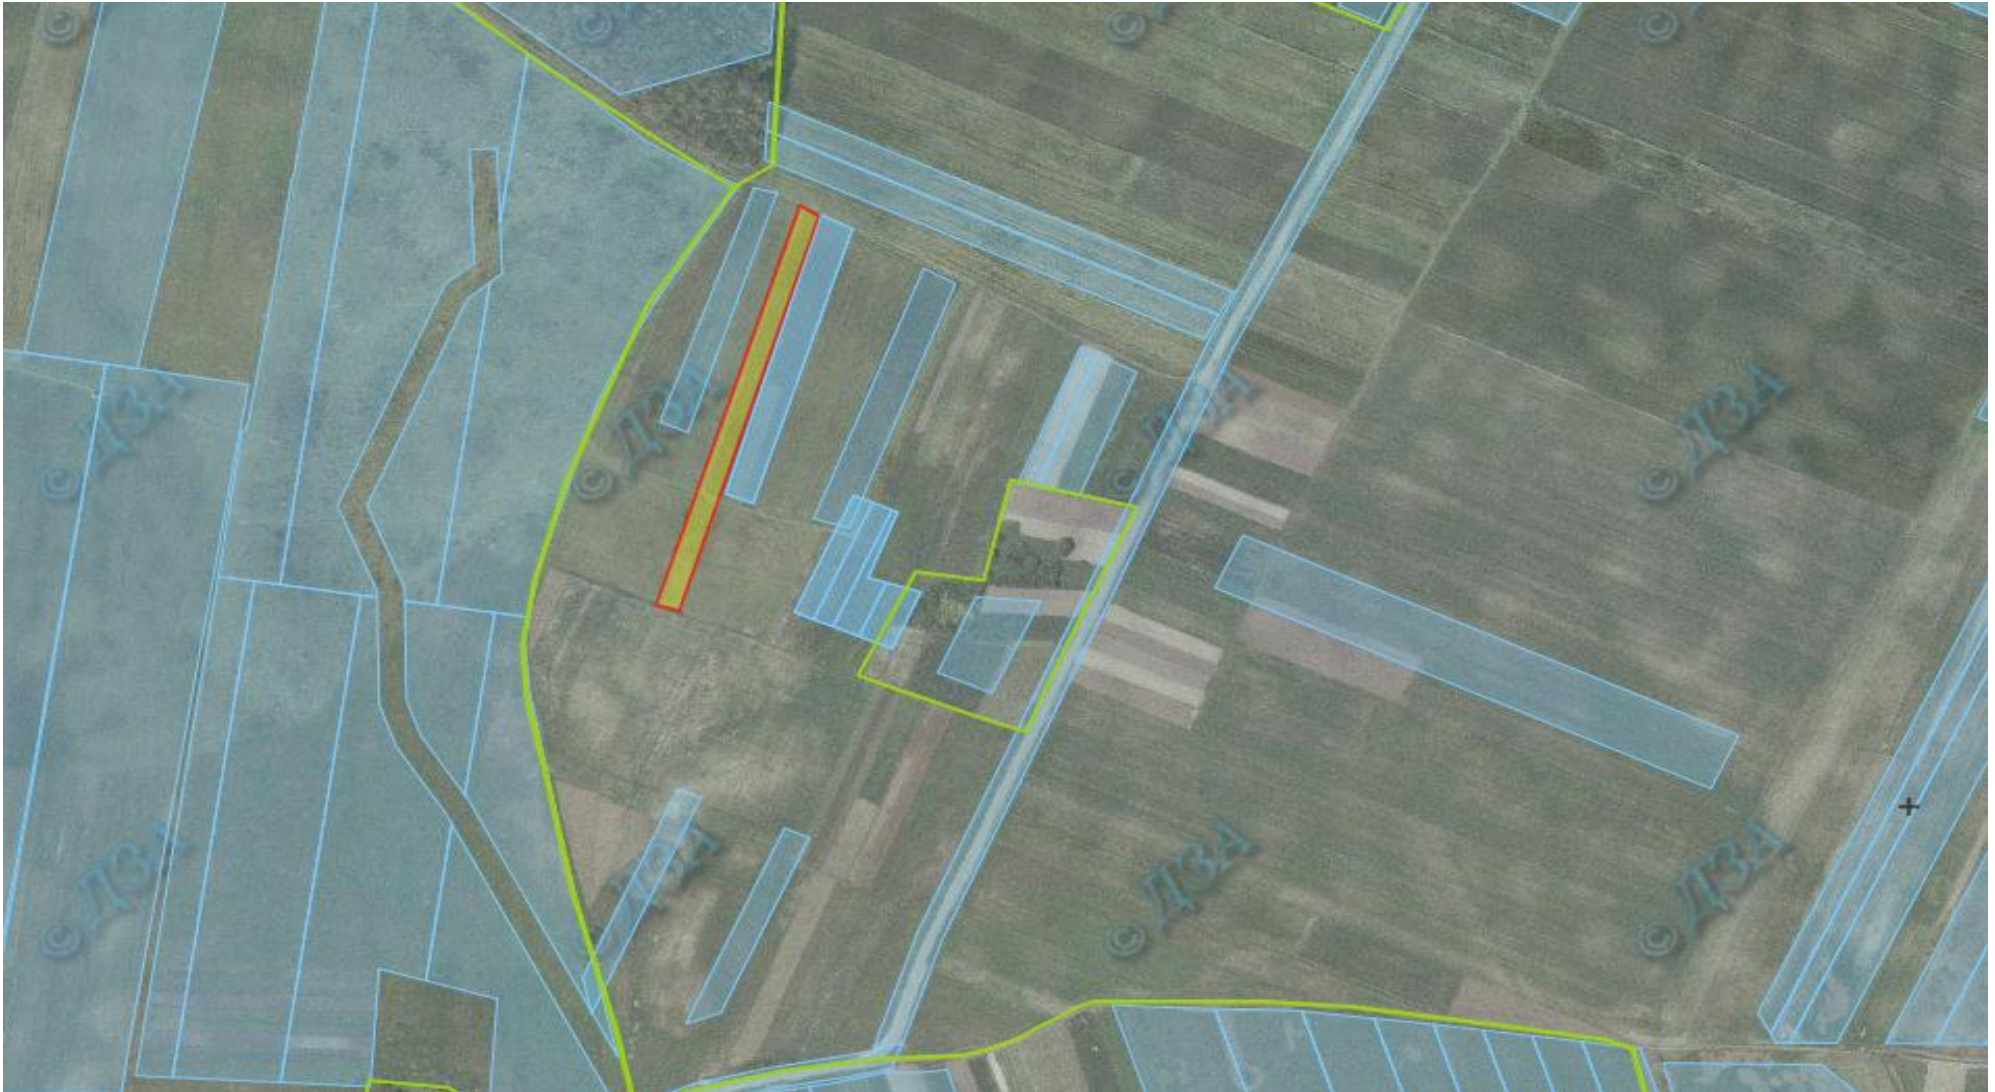

**Садівська сільська рада
Луцький район Волинська область**

земельна ділянка сільськогосподарського призначення державної власності, яка може бути передана у власність громадянам у IV кварталі 2018 року, орієнтовною площею 0,50 га (кадастровий номер відсутній)