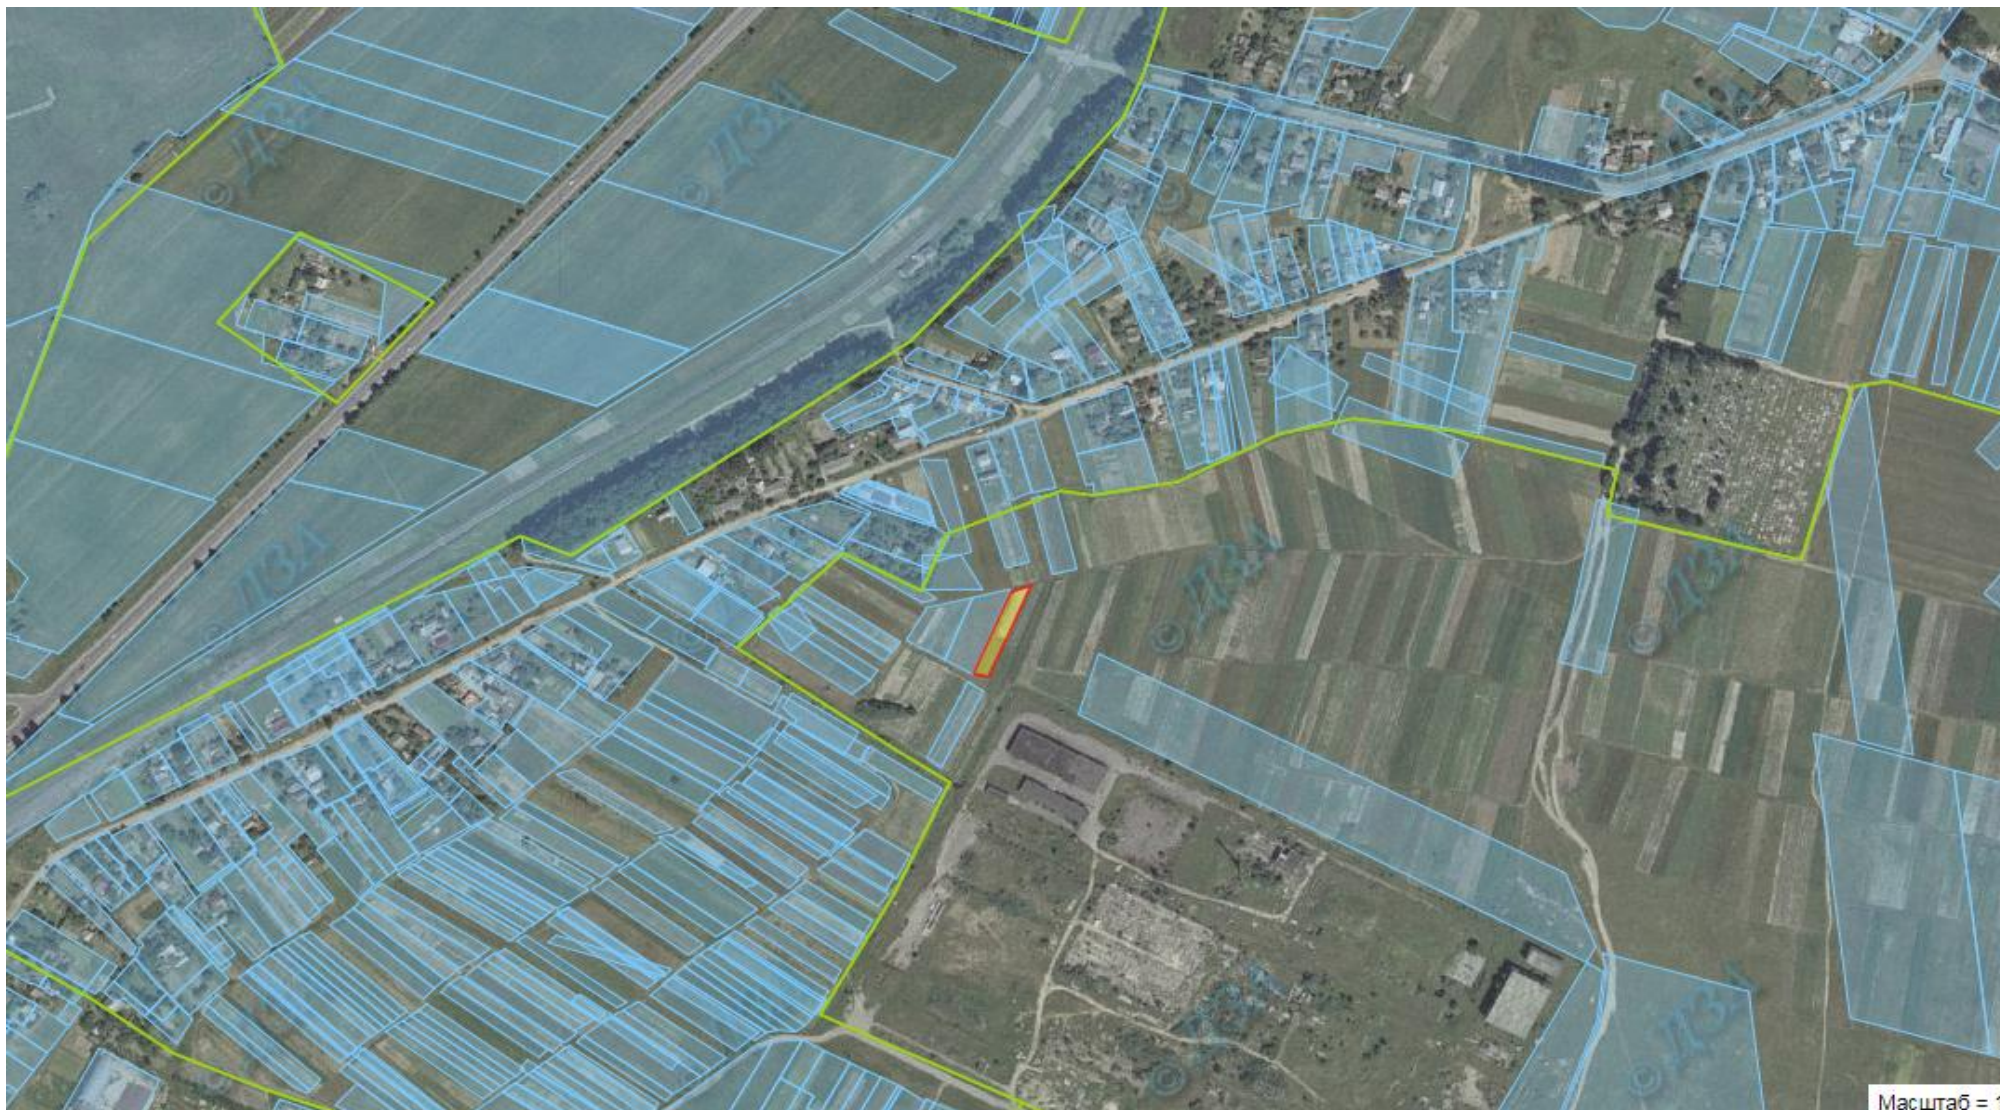

Прилуцька сільська рада
Ківерцівський район Волинська область

- земельна ділянка сільськогосподарського призначення державної власності, яка може бути передана у власність громадянам у IV кварталі 2018 року, орієнтовною площею 0,10 га (кадастровий номер відсутній)