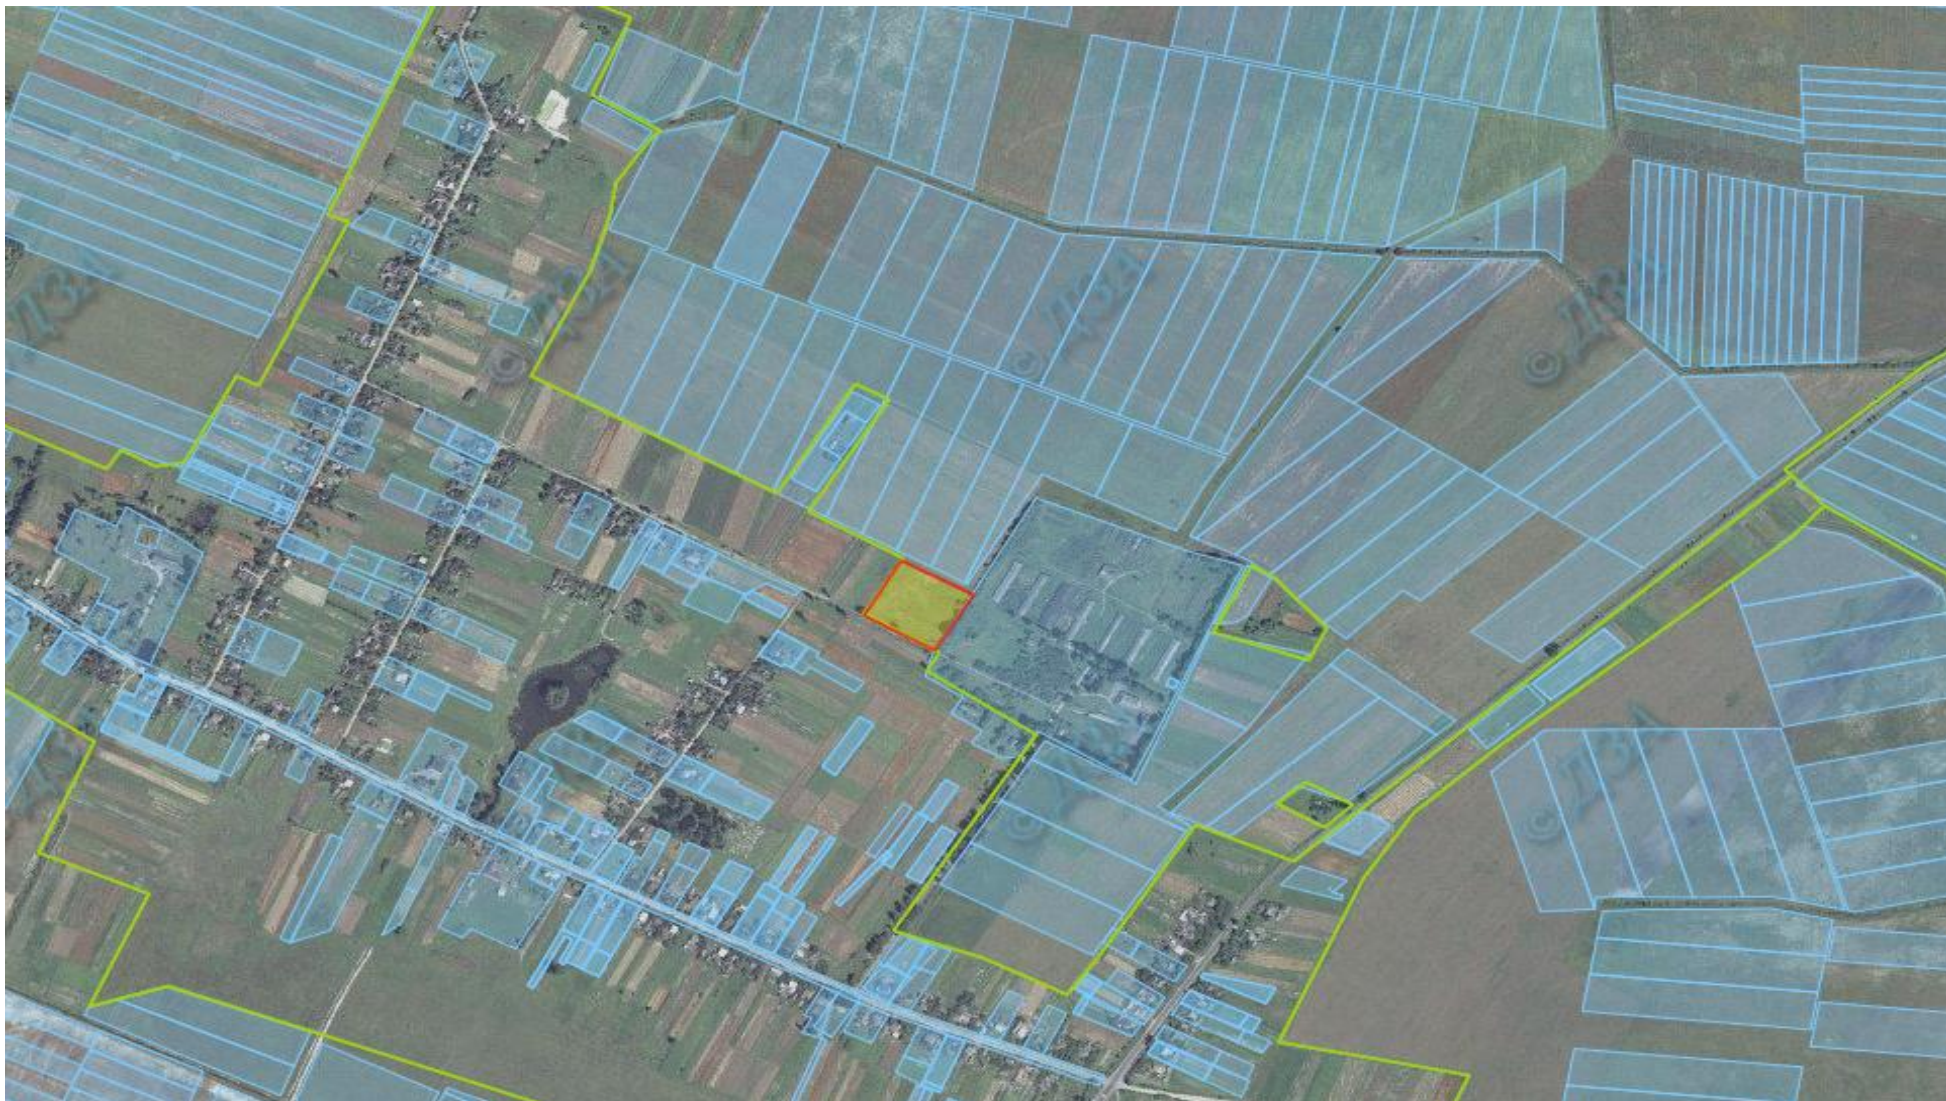

**Мокрецька сільська рада
Турійський район Волинська область**

земельна ділянка сільськогосподарського призначення державної власності, яка може бути передана у власність громадянам у IV кварталі 2018 року, орієнтовною площею 1,3 га (кадастровий номер відсутній)