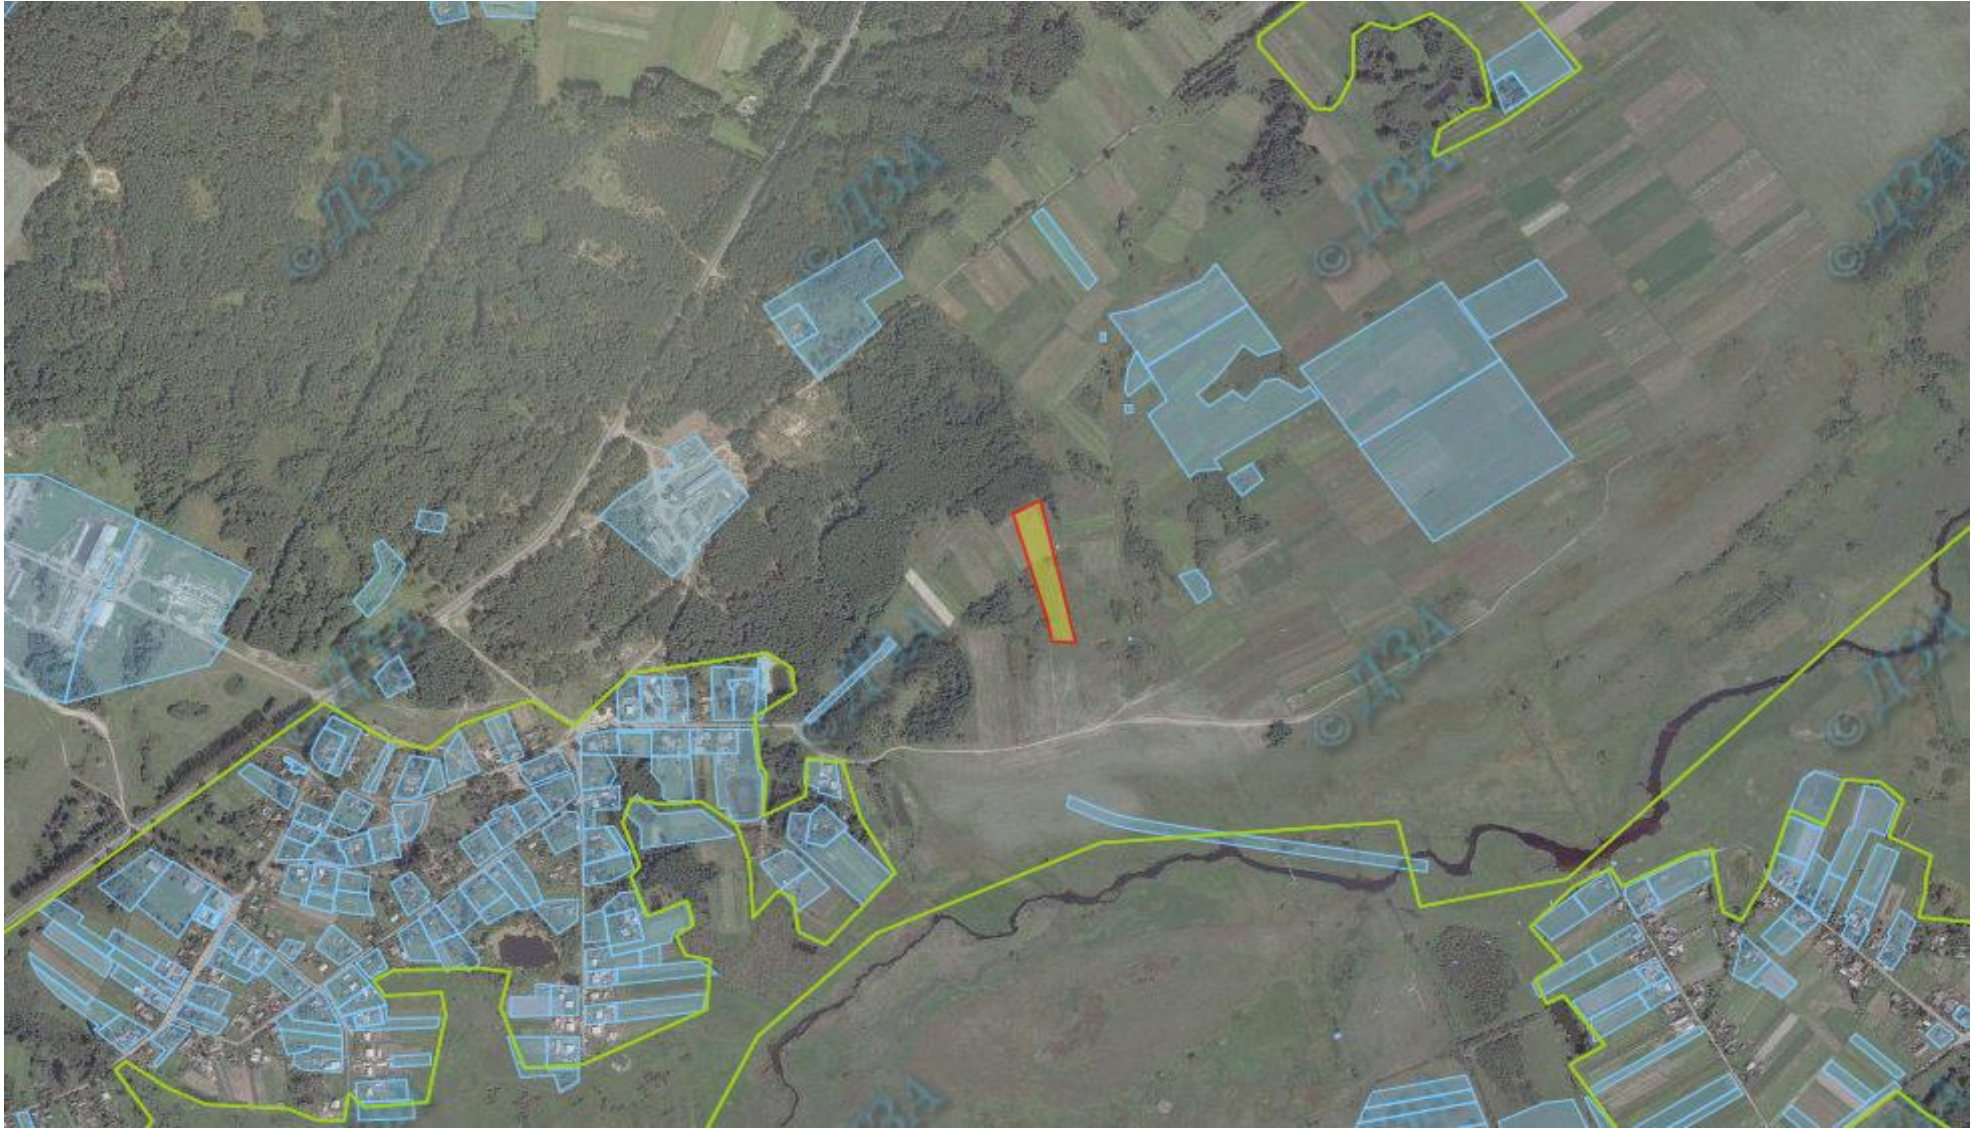

**Селецька сільська рада
Турійський район Волинська область**

земельна ділянка сільськогосподарського призначення державної власності, яка може бути передана у власність громадянам у IV кварталі 2018 року, орієнтовною площею 1,0 га (кадастровий номер відсутній)