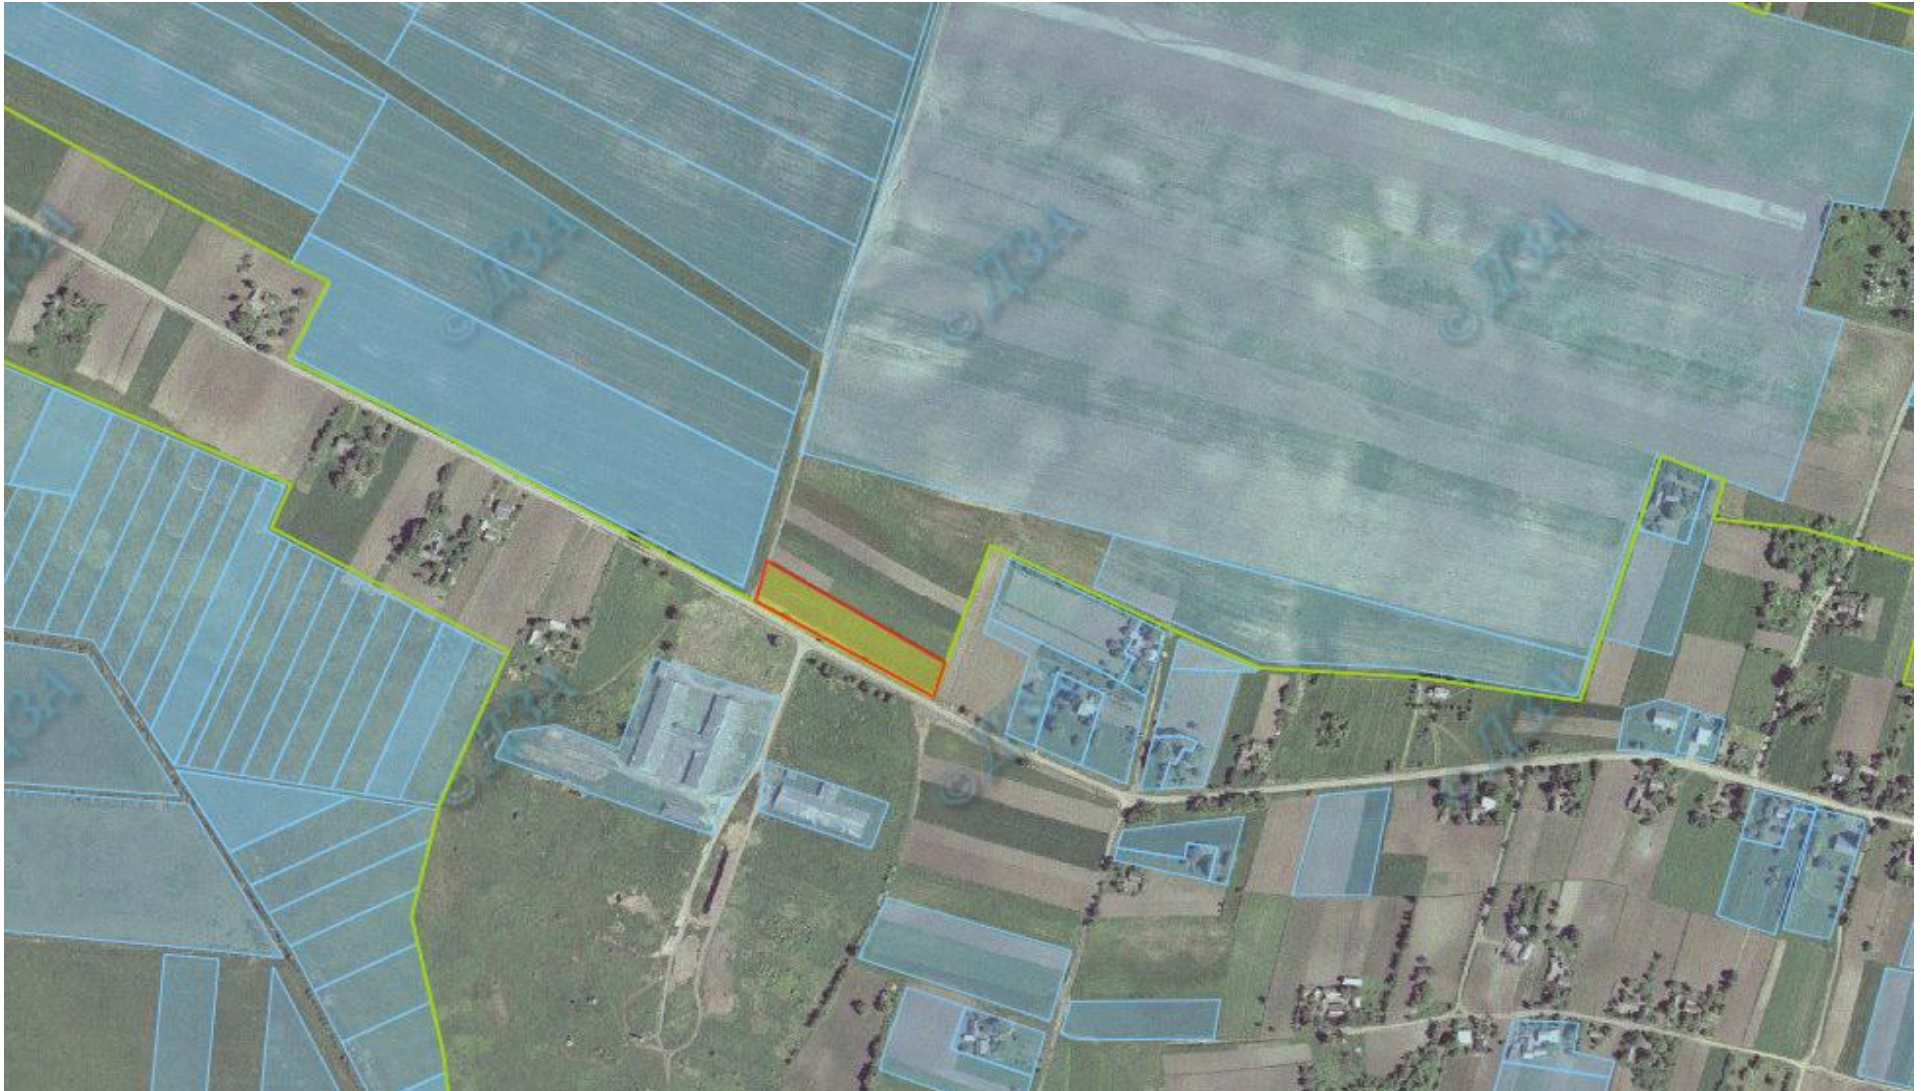

**Звиняченська сільська рада
Горохівський район Волинська область**

земельна ділянка сільськогосподарського призначення державної власності, яка може бути передана у власність громадянам у IV кварталі 2018 року, орієнтовною площею 0,50 га (кадастровий номер відсутній)