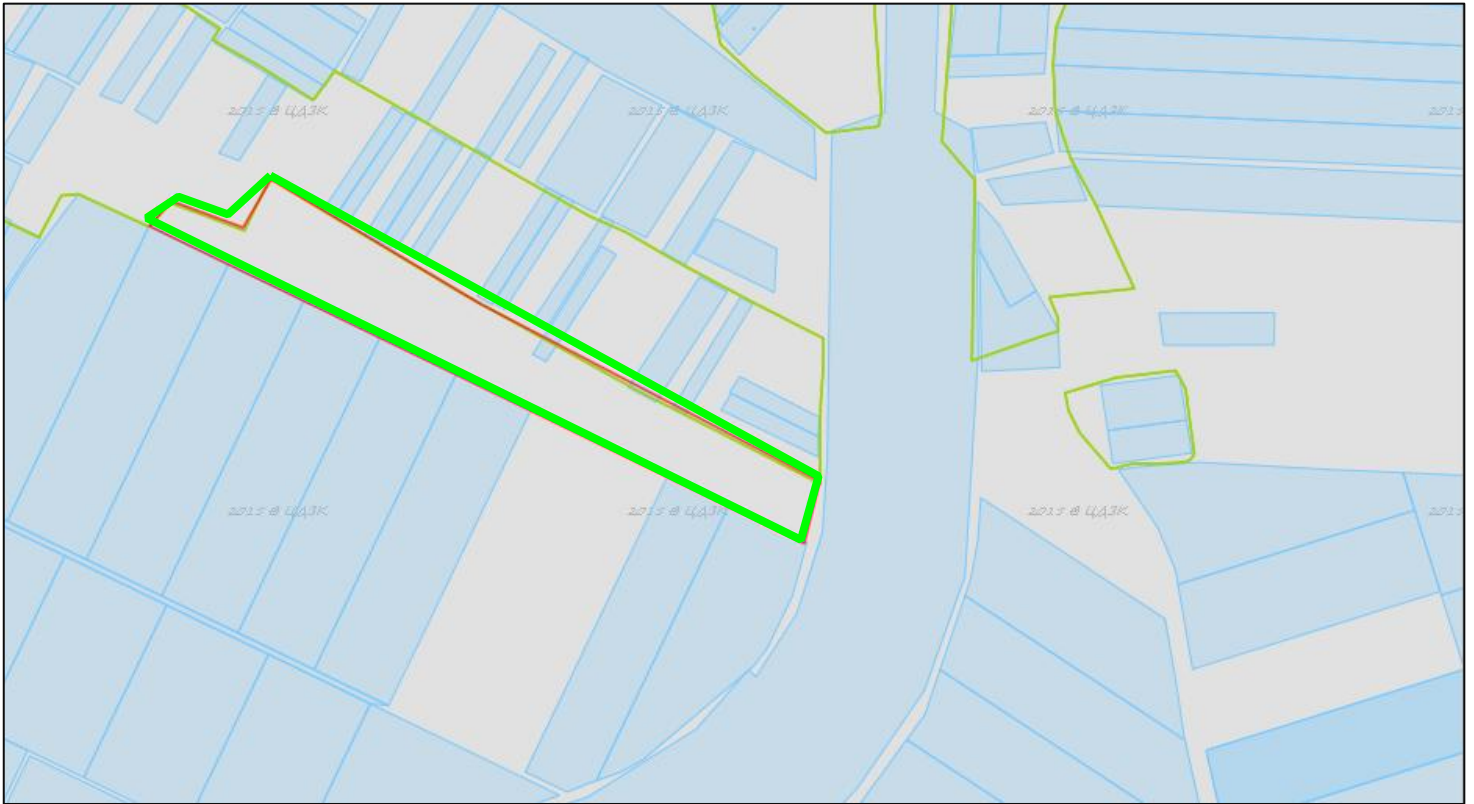

Надано дозвіл на розроблення проекту землеустрою учасникам АТО
площею 4,14 га, землі державної власності