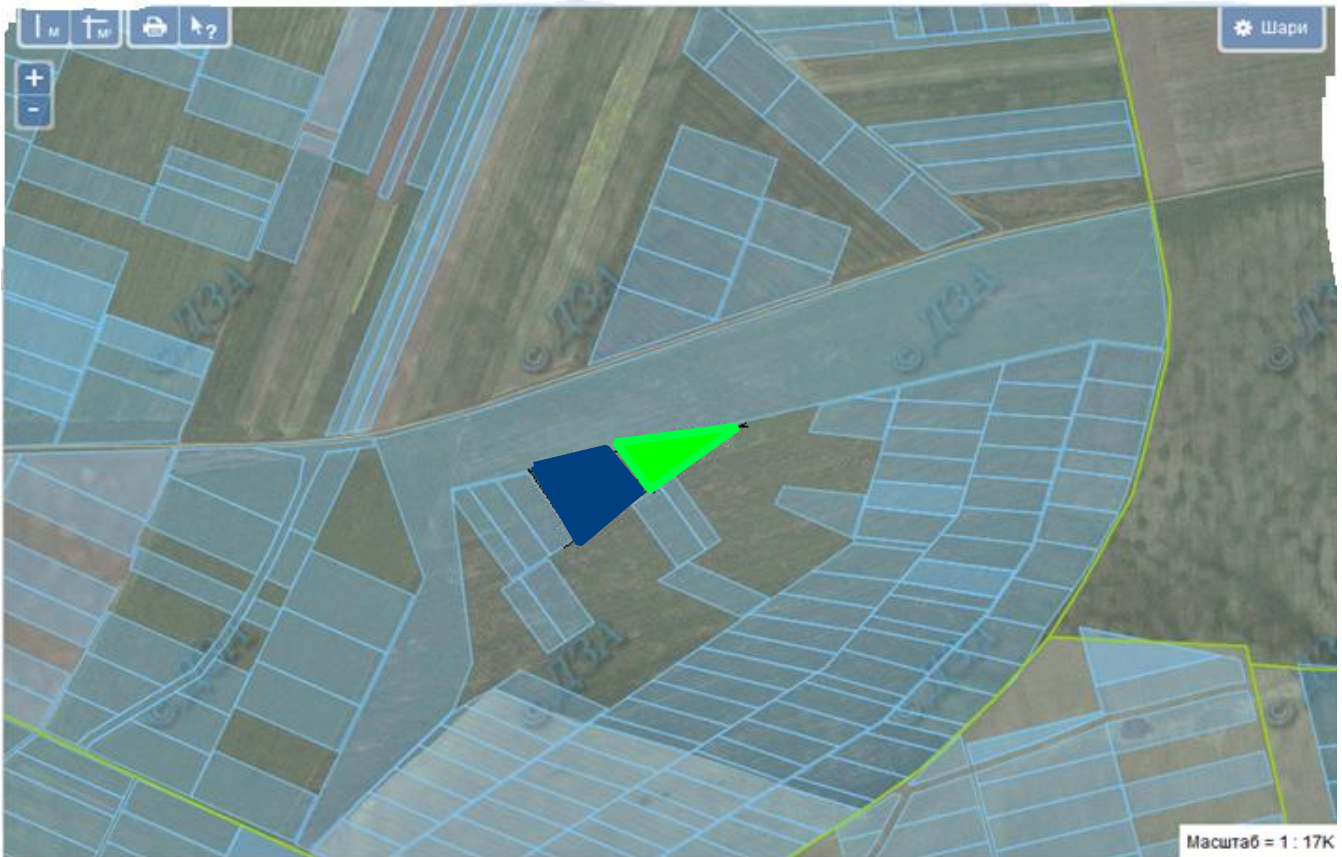

Інформація стосовно забезпечення учасників антитерористичної операції земельними ділянками на території **Луцького** району (станом на 01.07.2019 року)

№ з/п	Назва адміністративної територіальної одиниці (сільська (селищна) рада, місто районного значення)	Кількість учасників в АТО	Загальна площа зарезервованих земельних ділянок, га	з них				Кількість учасників АТО, які звернулись із заявою/клопотанням про отримання земельної ділянки
				для будівництва і обслуговування жилого будинку, господарських будівель і споруд (присадибна ділянка)	для ведення садівництва	для індивідуального дачного будівництва	для ведення особистого селянського господарства	
1	2	3	4	5	6	7	8	9
1	<b>Романівська</b>	16	<b>7,17</b>		<b>7,17</b>			<b>96</b>
2	<b>Чаруківська</b>	18	<b>6,12</b>				<b>6,12</b>	<b>19</b>
3	<b>Буянівська</b>		<b>93,4</b>		<b>37,4</b>		<b>56</b>	
4	<b>Одерадівська</b>	7	<b>6</b>				<b>6</b>	
<b>Усього по району</b>		<b>34</b>	<b>112,69</b>		<b>44,57</b>	<b>0</b>	<b>68,12</b>	<b>115</b>

 Надано дозвіл на розроблення проекту землеустрою учасникам АТО площею 1.98 га, землі державної власності

 Передано у власність учасникам АТО площею 1.9719 га, землі державної власності

 Надано дозвіл на розроблення проекту землеустрою учасникам АТО  
площею 4,14 га, землі державної власності

## Романівська сільська рада

-  зарезервованний масив земельних ділянок для садівництва площею 7,17 га
-  Земельні ділянки на які надано дозвіл на розроблення проекту землеустрою

## Одерівська сільська рада

 надано дозвіл на розроблення проекту землеустрою для ведення особистого селянського господарства площею 6,0 га, землі учасникам АТО

 Передано у власність учасникам АТО площею 8 га, землі державної власності