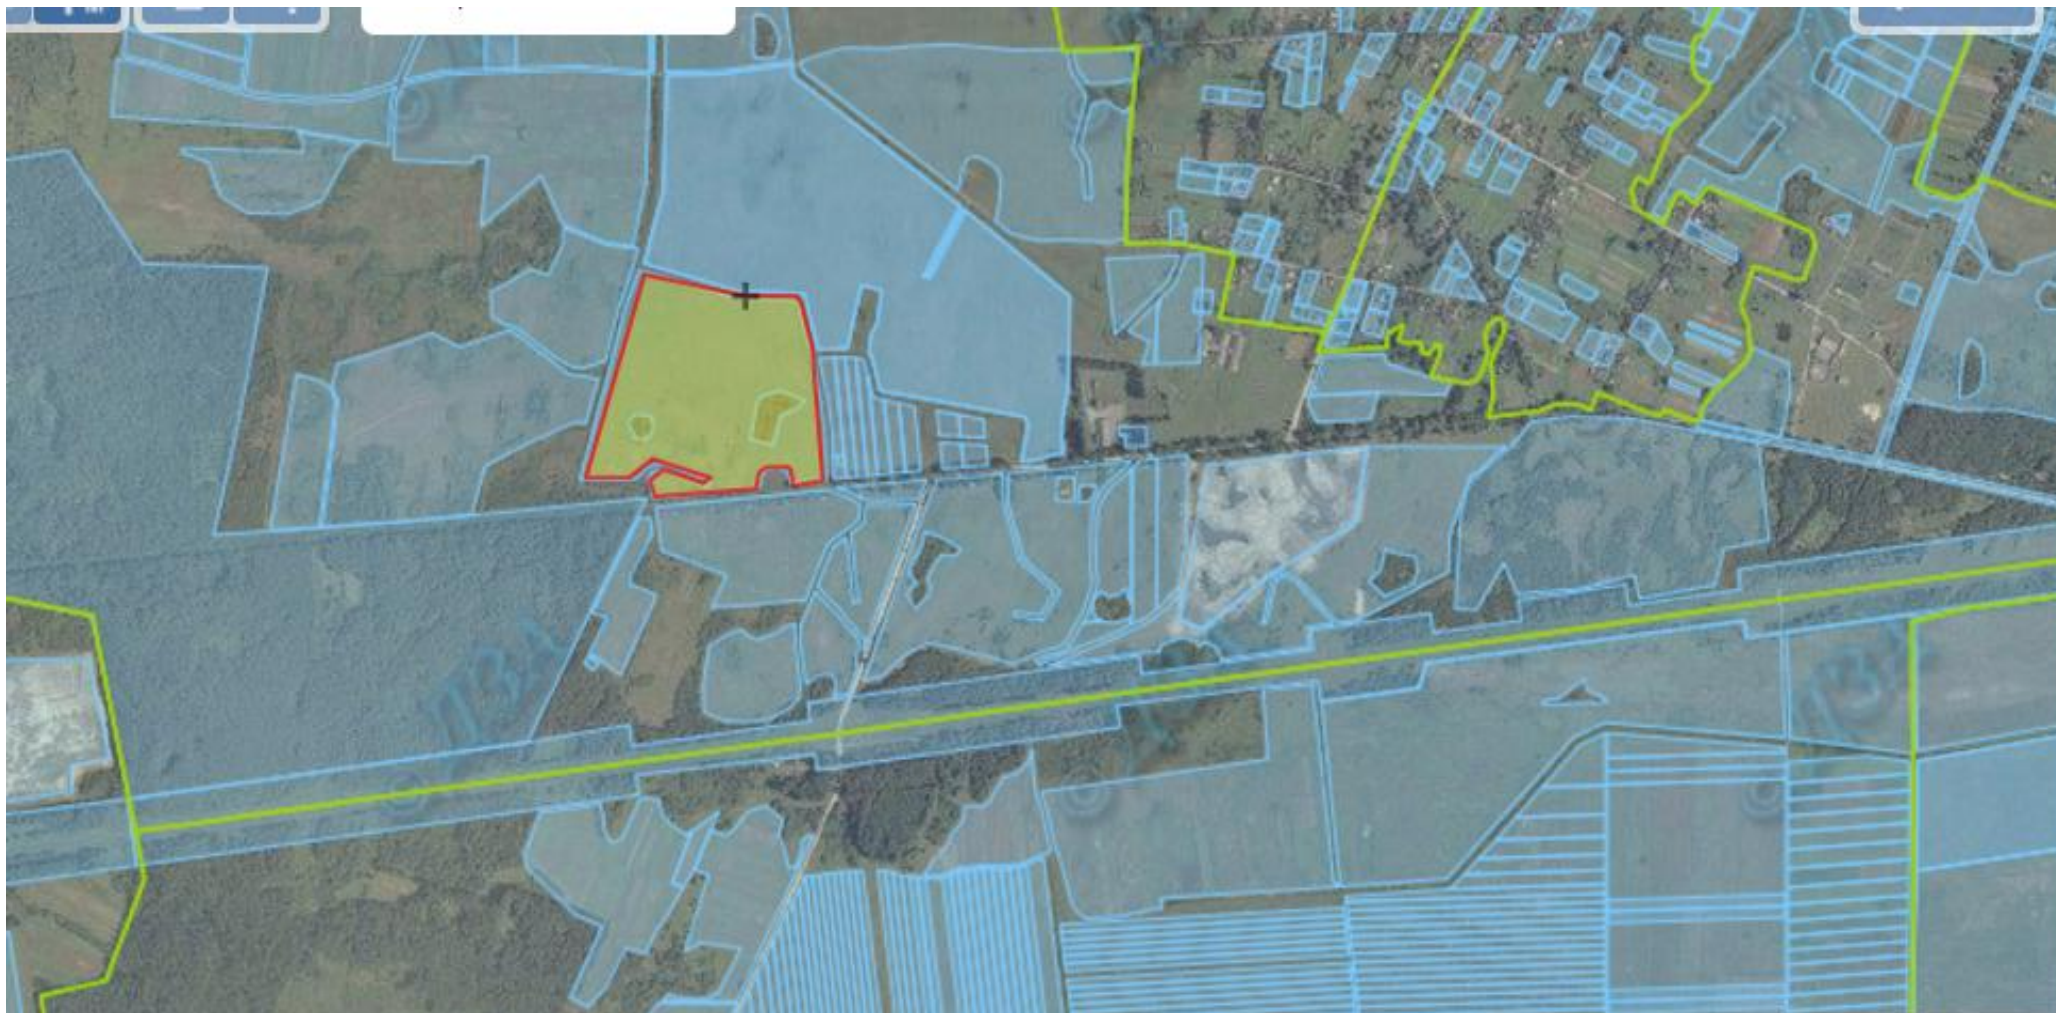

Підгородненська сільська рада Любомльського району Волинської області

19,5421 га

Земельна ділянка учасникам АТО для ведення особистого селянського господарства