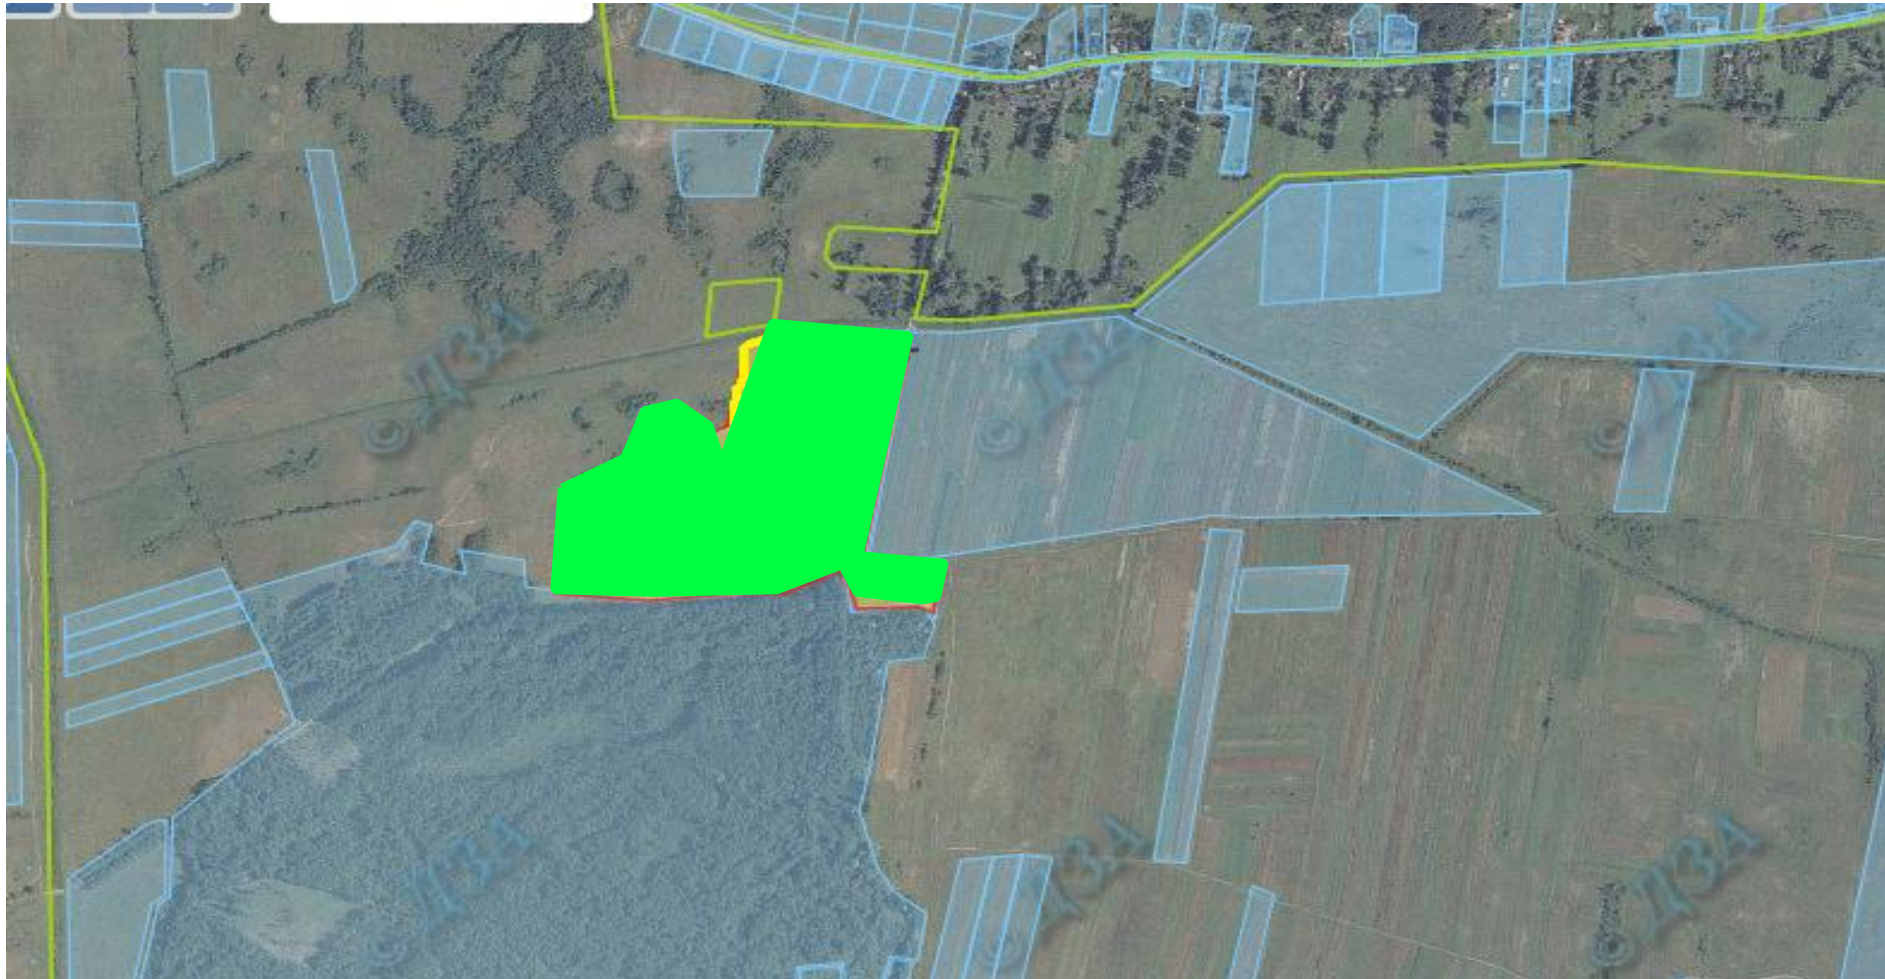

12,2747 га

Земельна ділянка учасникам АТО для ведення особистого селянського господарства

12.2447

Надано дозвіл на розробку проекту землеустрою для ведення особистого селянського господарства