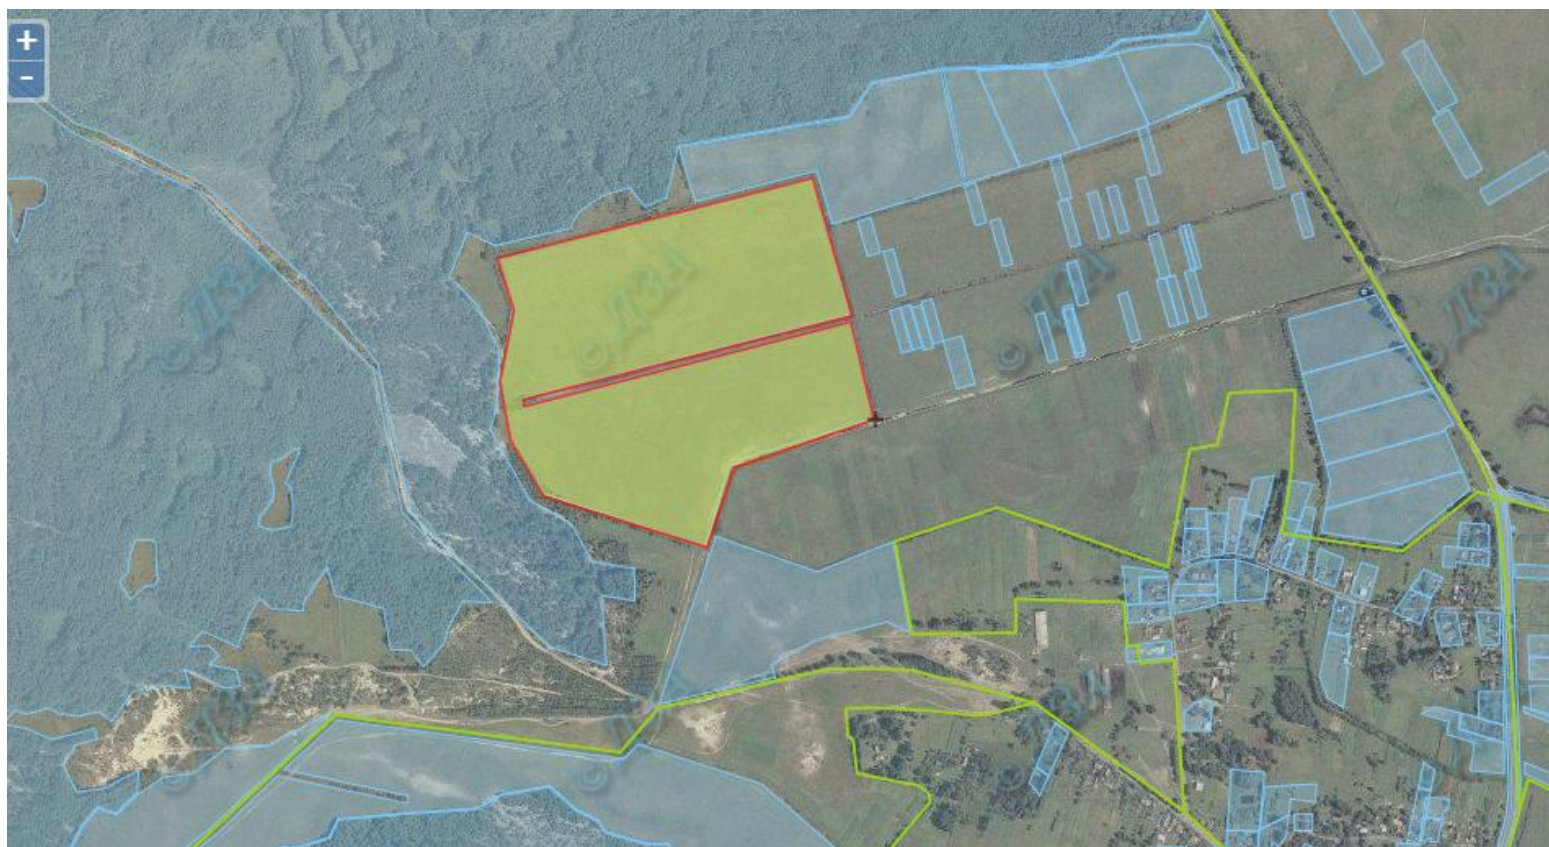

Куснищанська сільська рада Любомльського району Волинської області

30,2026 га

Зарезервована земельна ділянка учасникам АТО для ведення особистого селянського господарства

9,9584 га - Зарезервована земельна ділянка учасникам АТО для ведення особистого селянського господарства