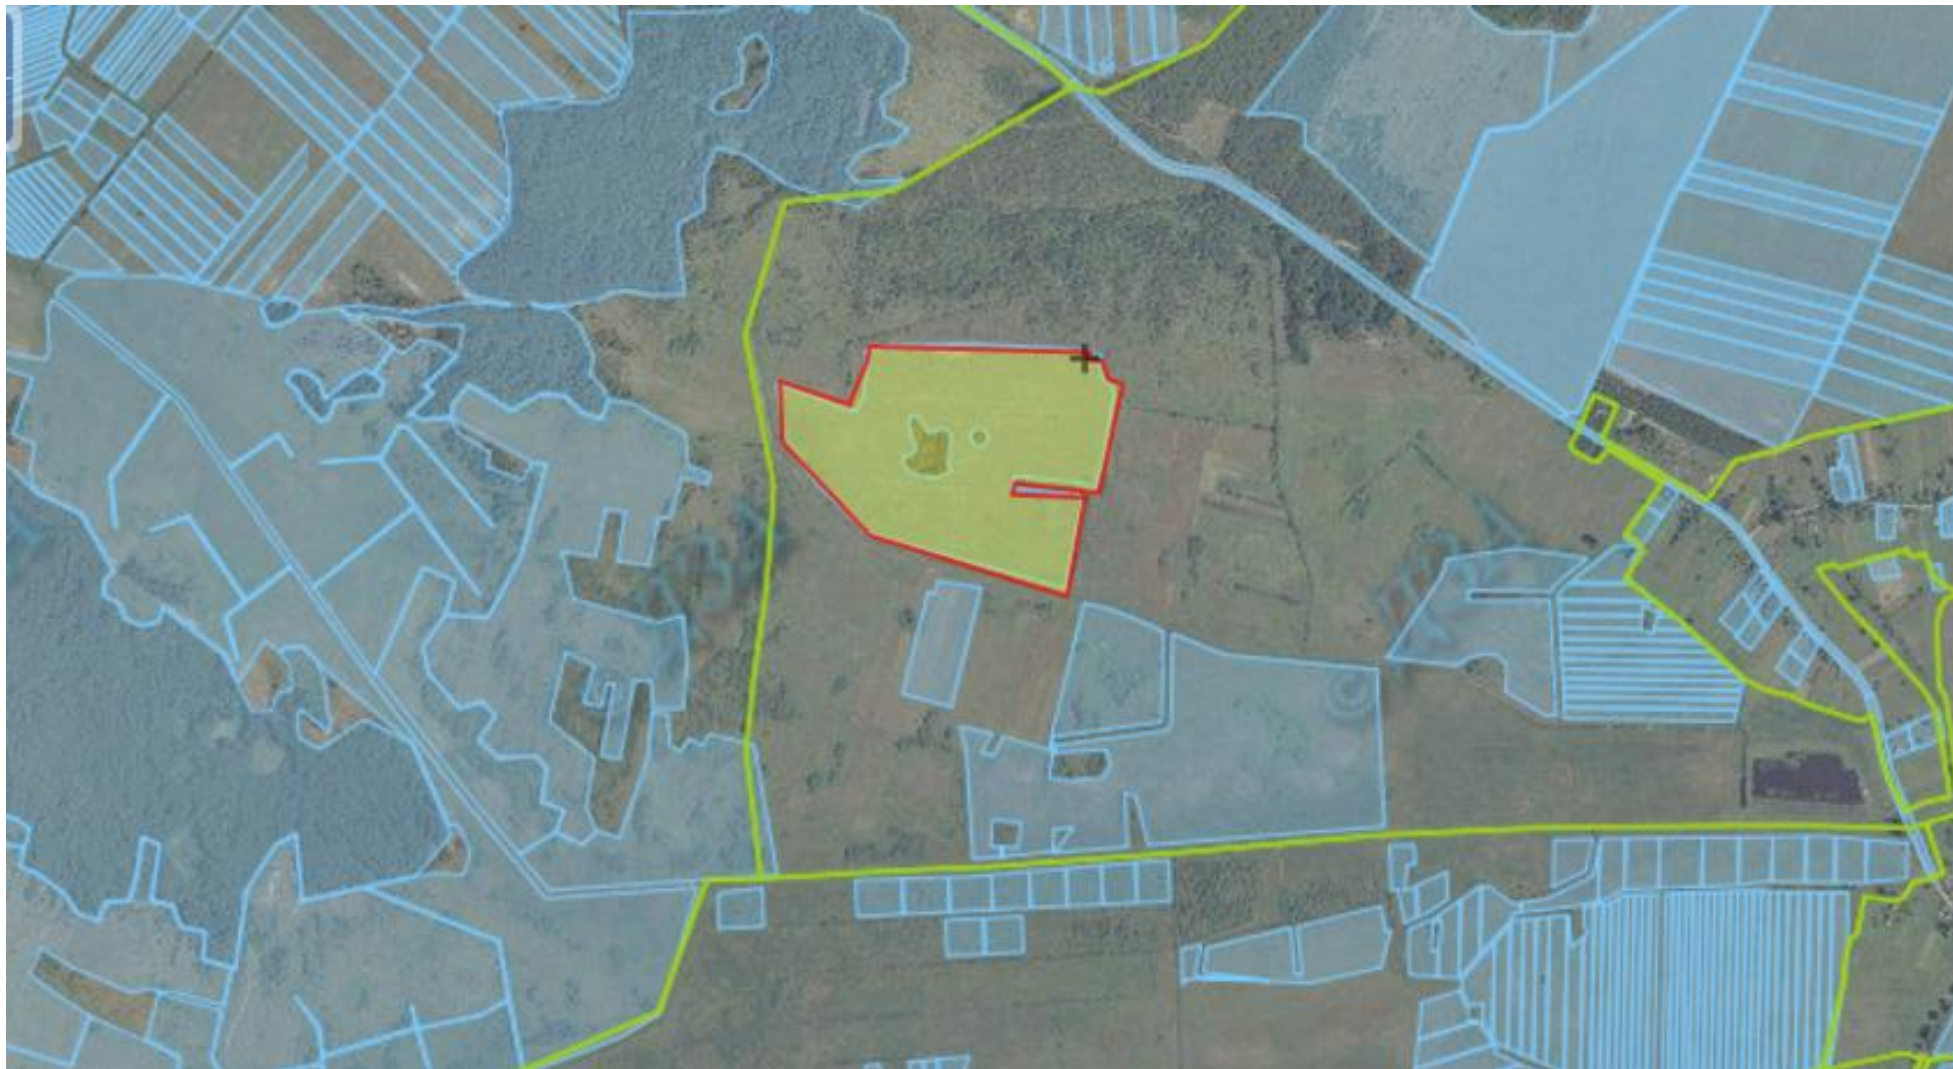

Підгородненська сільська рада Любомльського району Волинської області

22,8197 га

Земельна ділянка учасникам АТО для ведення особистого селянського господарства