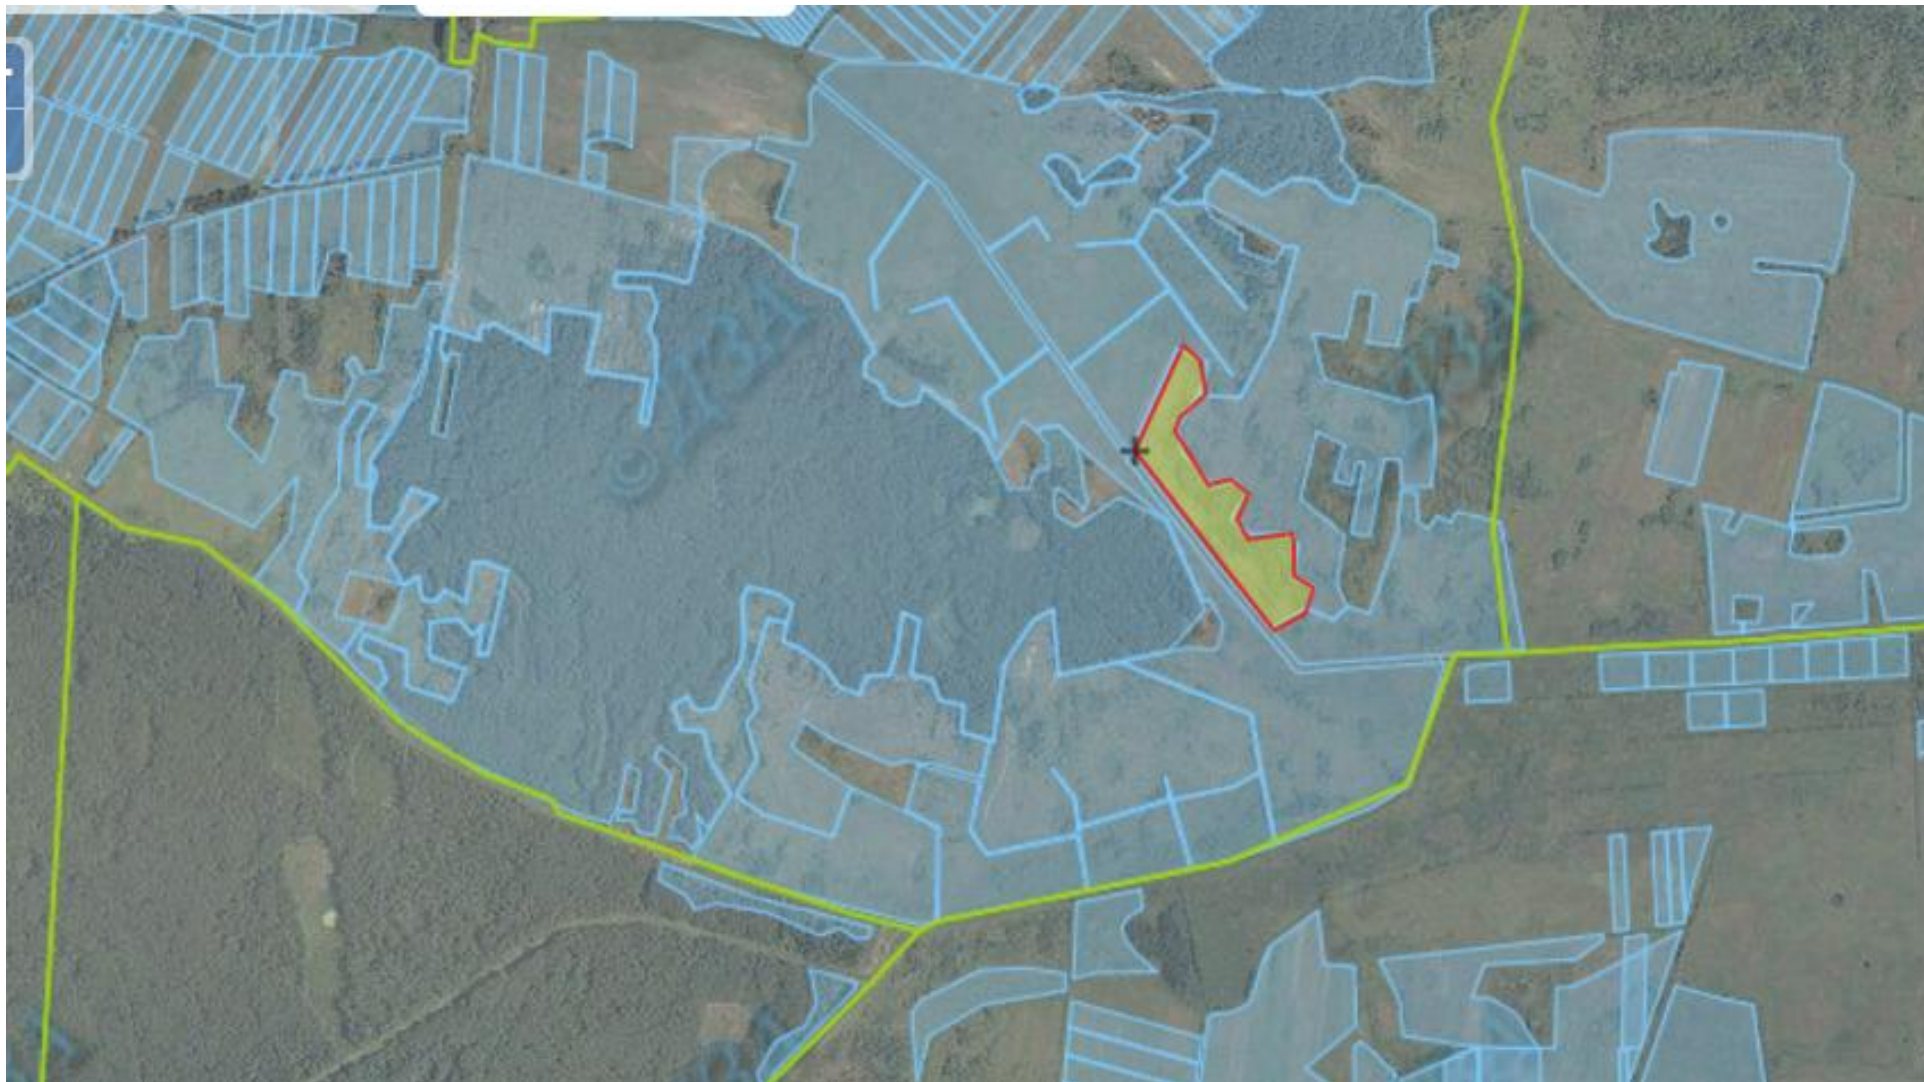

11,2177 га

Земельна ділянка учасникам АТО для ведення особистого селянського господарства

10,513 га

Земельна ділянка учасникам АТО для ведення особистого селянського господарства

Куснищанська сільська рада Любомльського району Волинської області