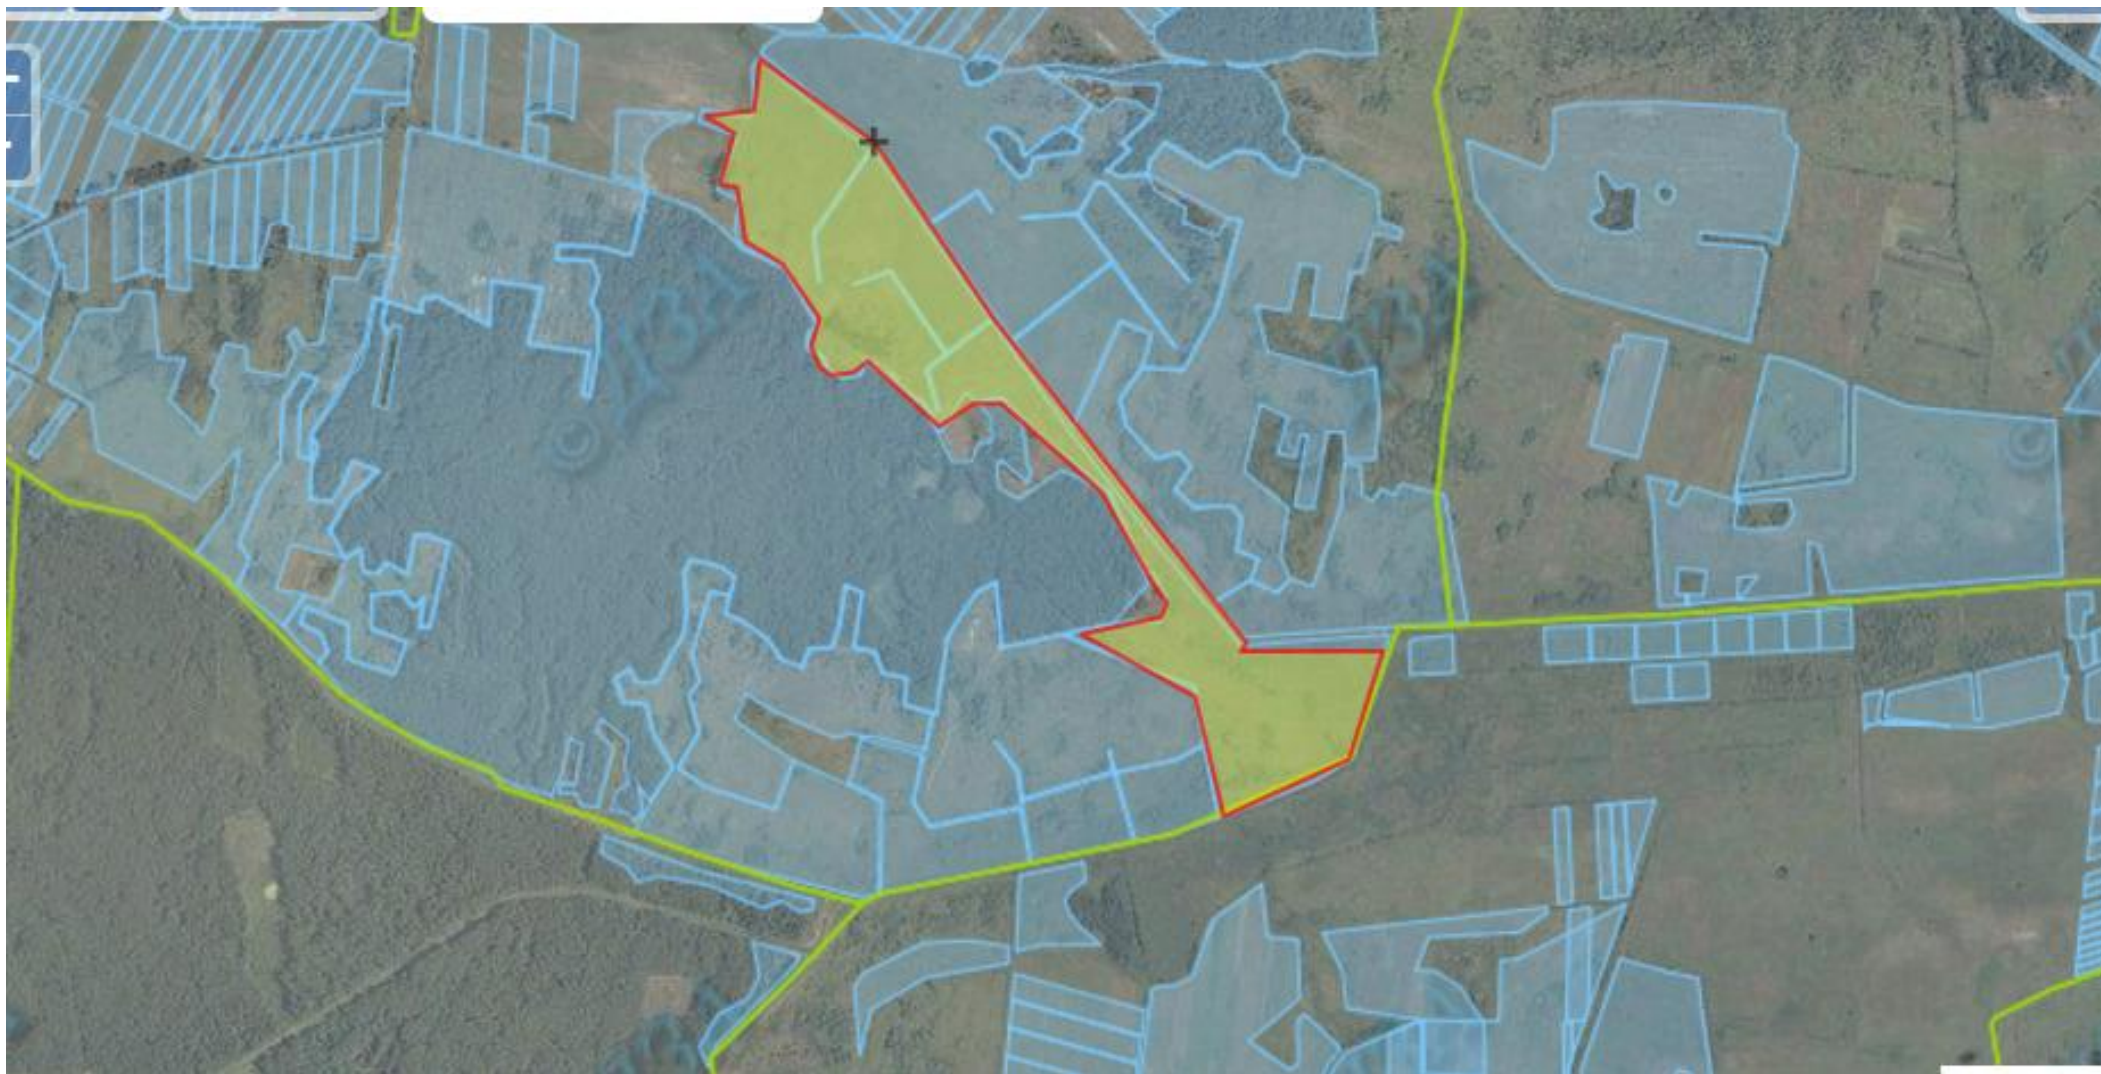

Куснищанська сільська рада Любомльського району Волинської області

38,0593 га

Земельна ділянка учасникам АТО для ведення особистого селянського господарства