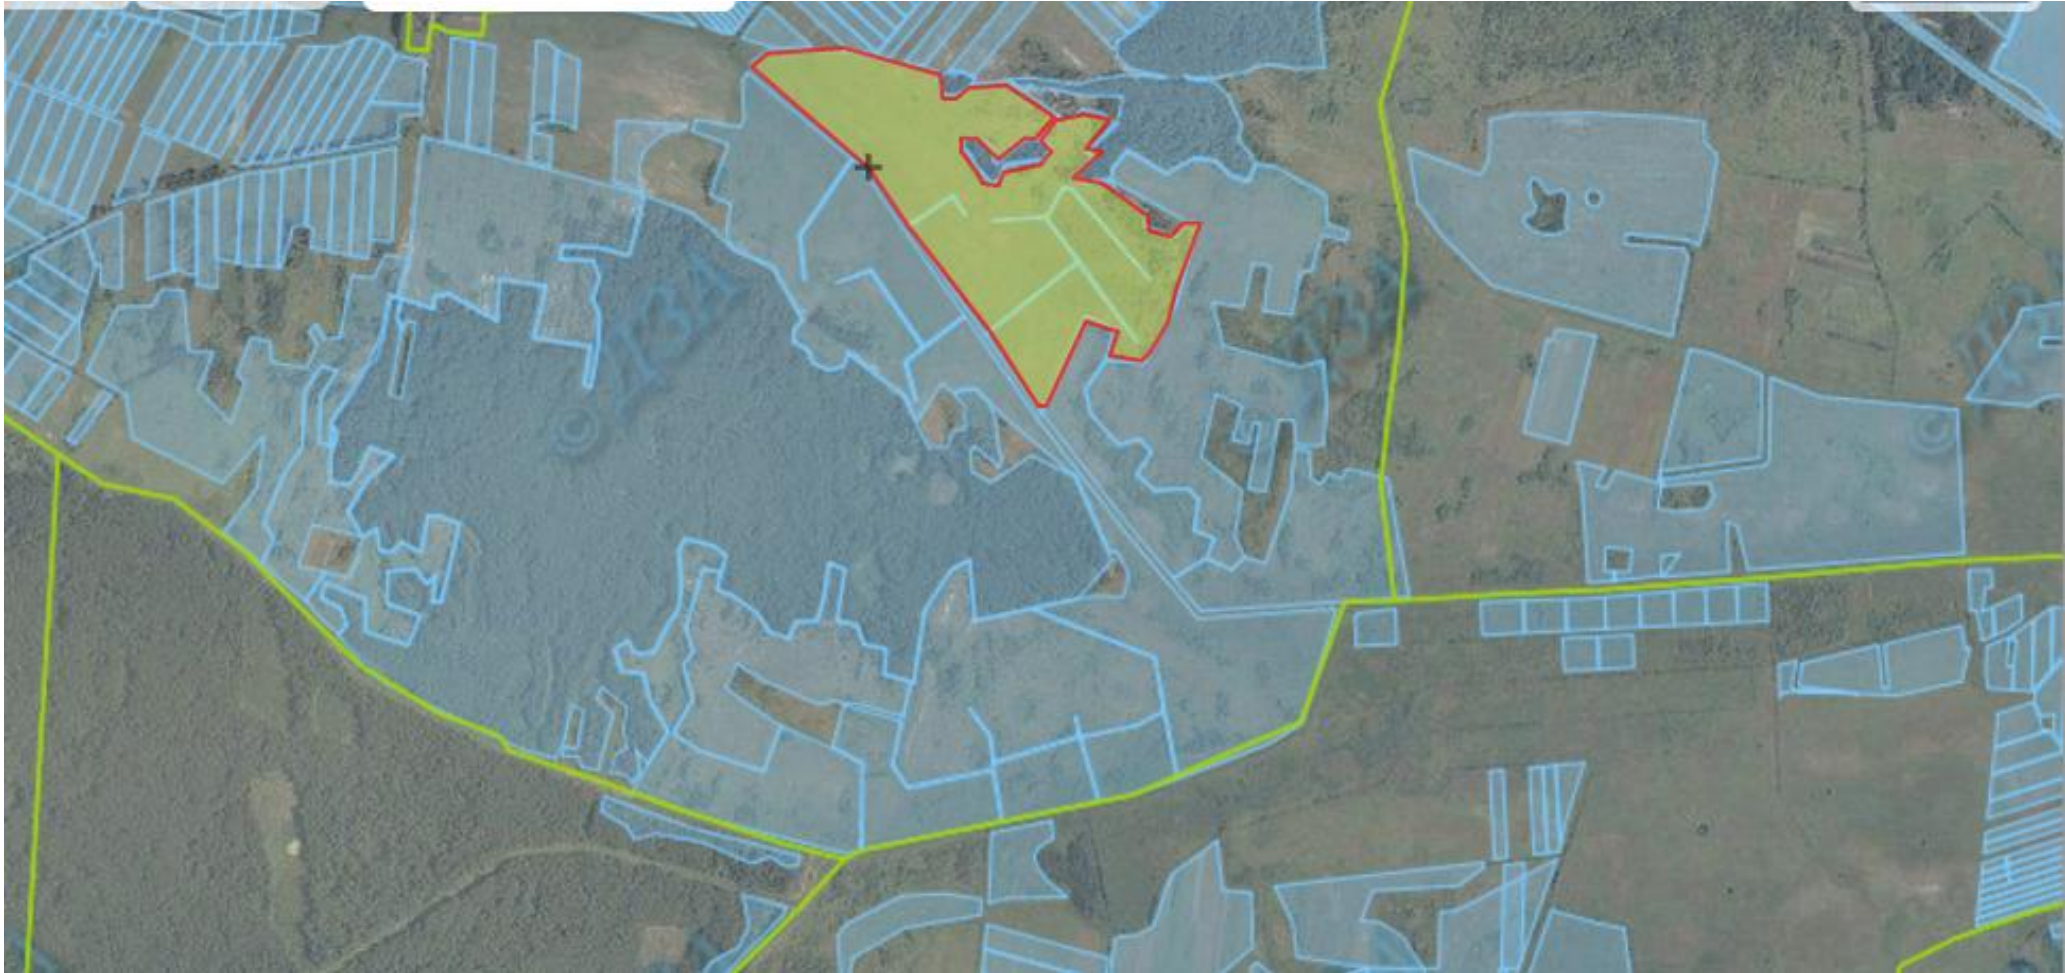

Куснищанська сільська рада Любомльського району Волинської області

33,8035 га

Земельна ділянка учасникам АТО для ведення особистого селянського господарства