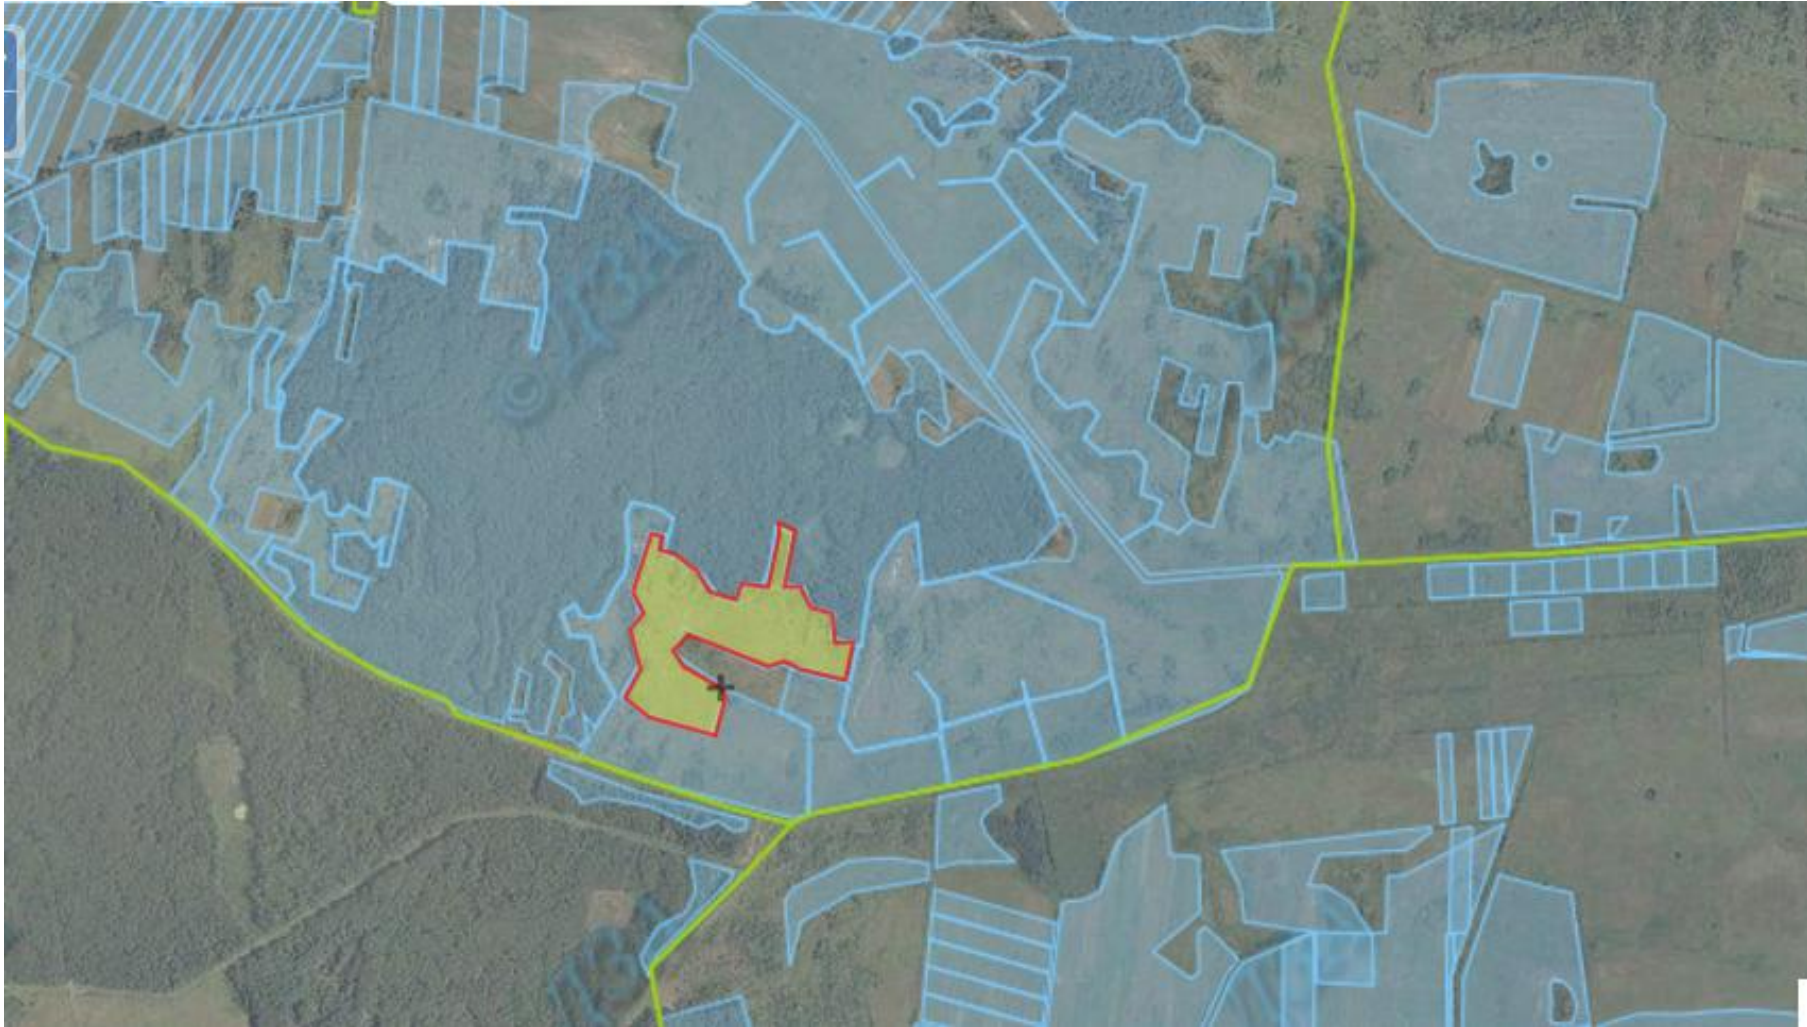

Куснищанська сільська рада Любомльського району Волинської області

11,2177 га

Земельна ділянка учасникам АТО для ведення особистого селянського господарства