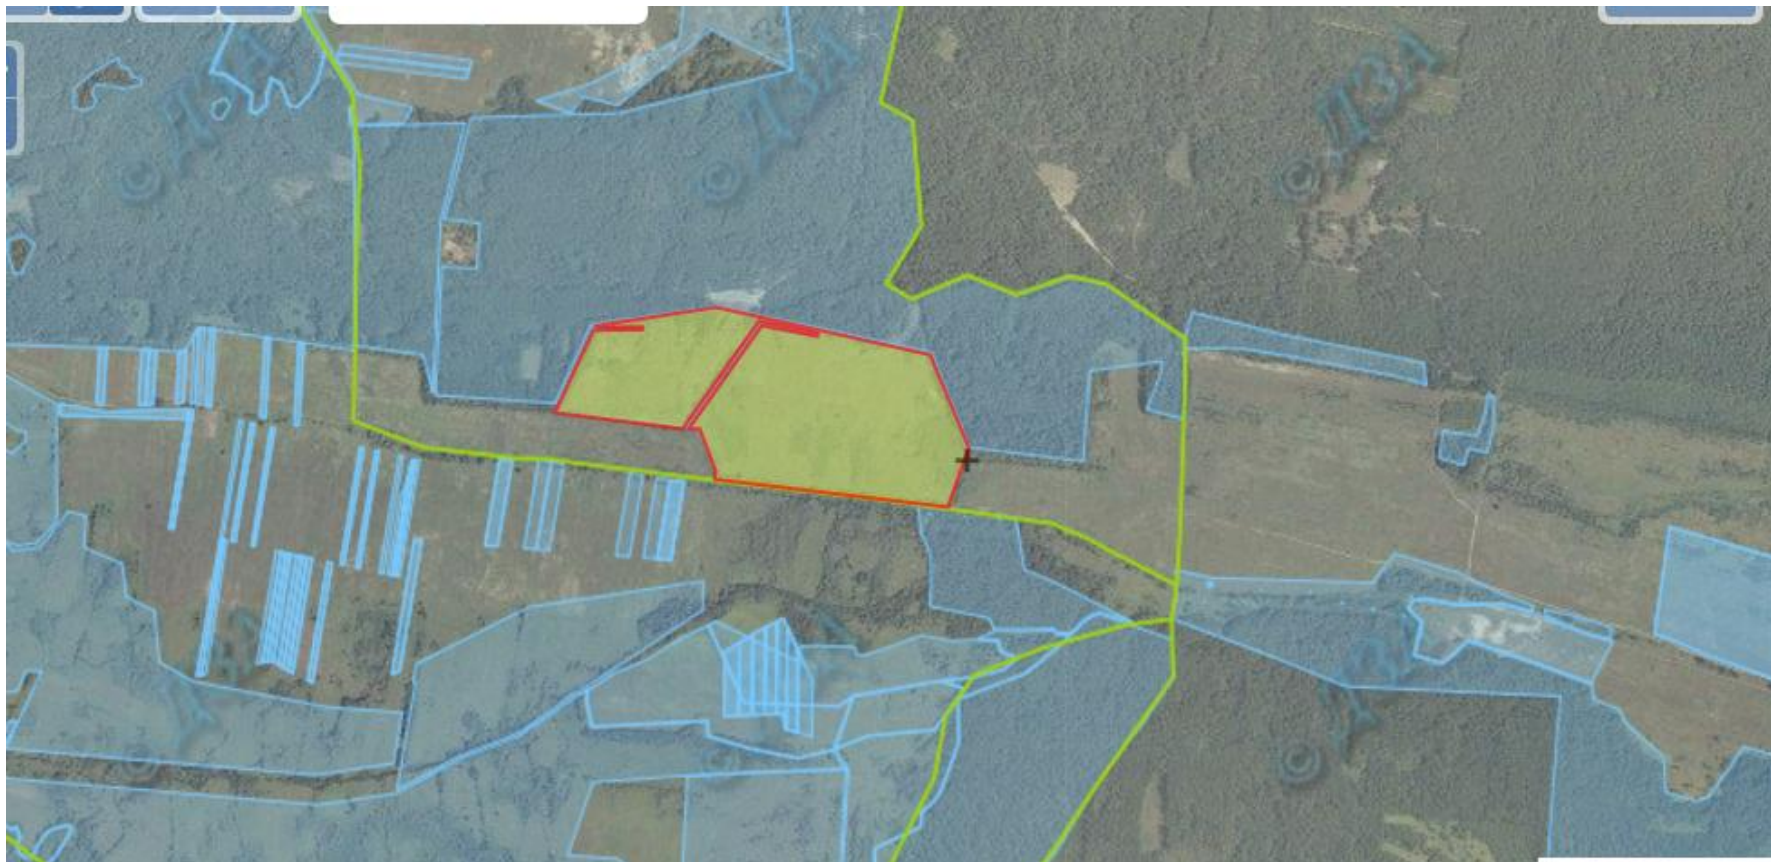

Полапівська сільська рада Любомльського району Волинської області

36,1747 га

Земельна ділянка учасникам АТО для ведення особистого селянського господарства