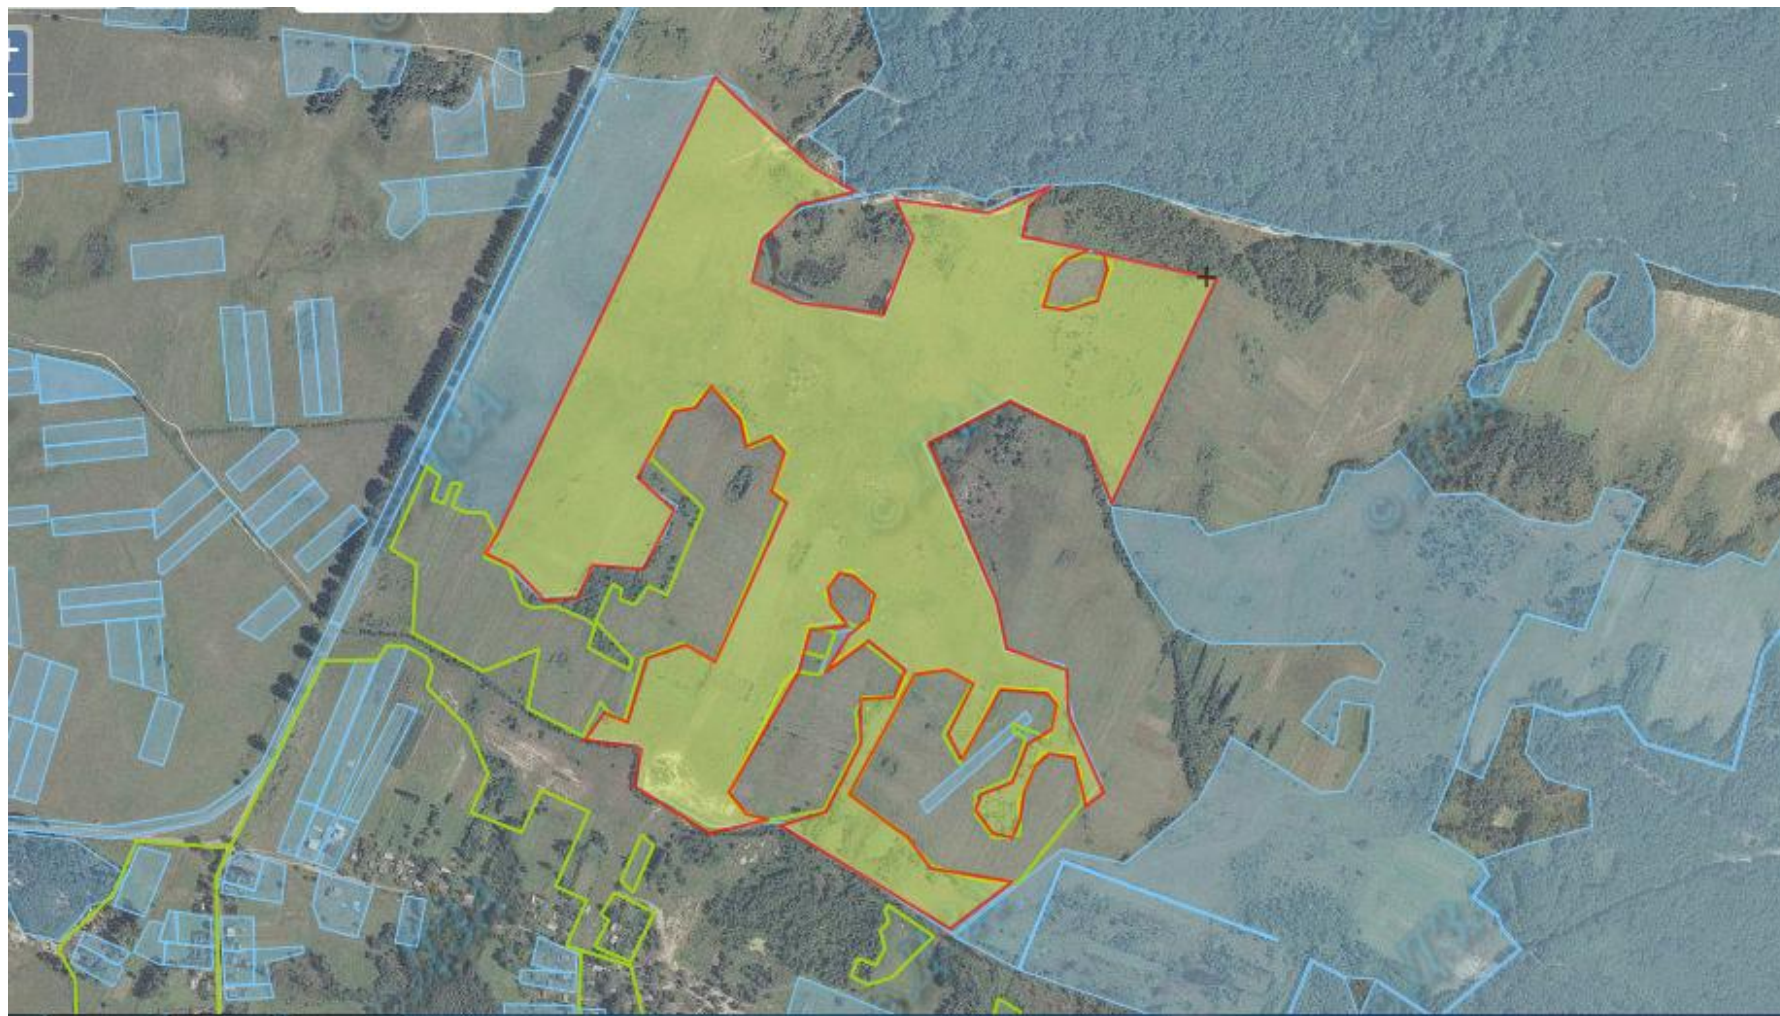

Куснищанська сільська рада Любомльського району Волинської області

Edited with the trial version of
Foxit Advanced PDF Editor

To remove this notice, visit:
www.foxitsoftware.com/shopping

50,3448 га - Зарезервована земельна ділянка учасникам АТО для ведення особистого селянського господарства
Кадастровий номер - 0723382400:03:002:0392