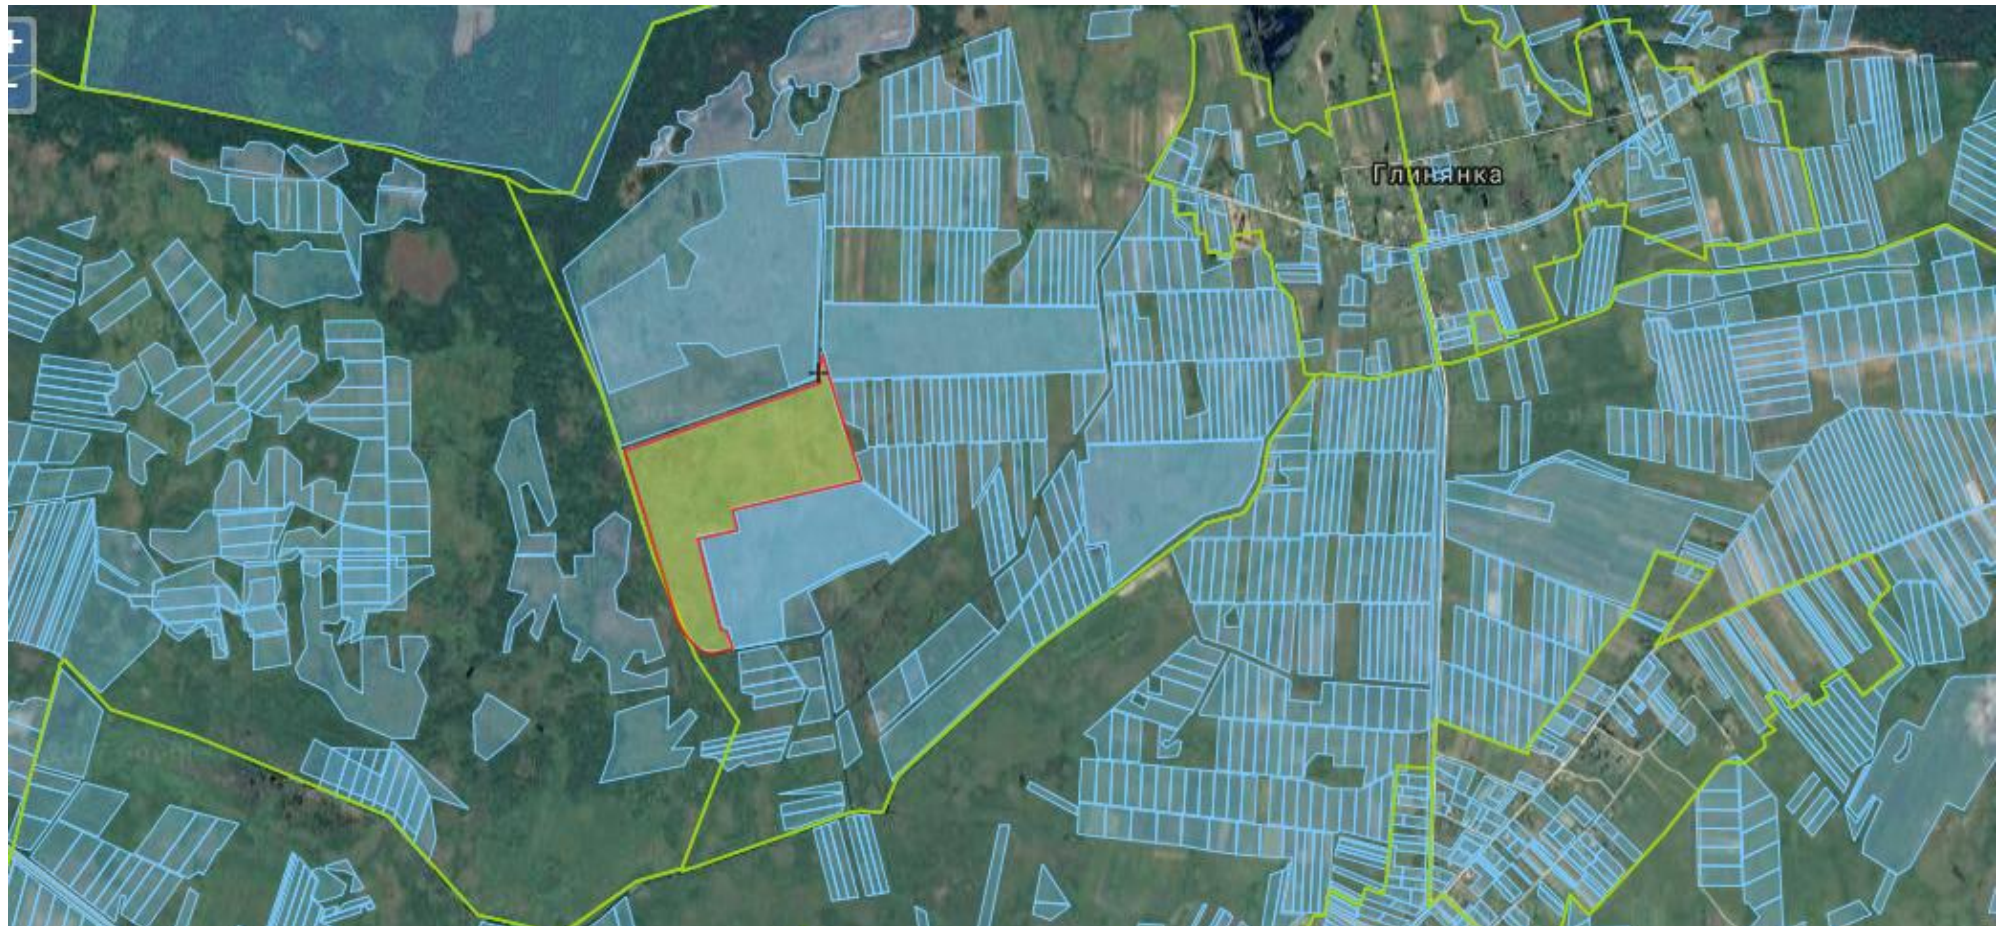

26,0405 га - Зарезервована земельна ділянка учасникам АТО для ведення особистого селянського господарства
Кадастровий номер - 0723383300:03:002:0567

**24,3147 га - Зарезервована земельна ділянка учасникам АТО для ведення особистого селянського господарства
Кадастровий номер - 0723383300:03:001:3249**