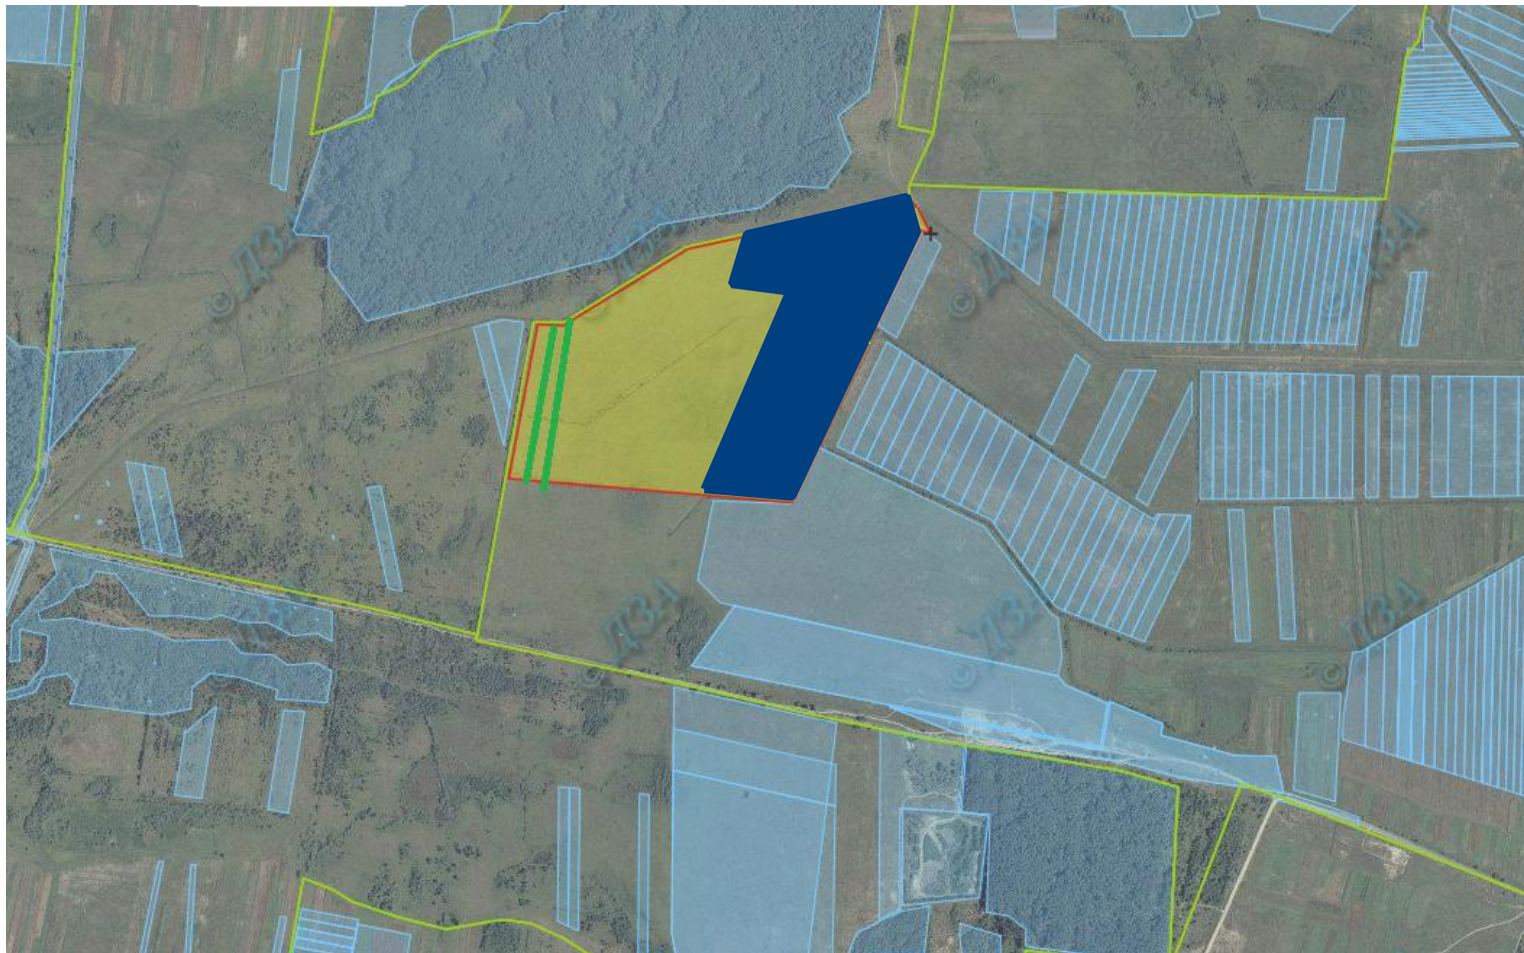

42,3 га

Земельна ділянка учасникам АТО для ведення особистого селянського господарства

12,0 га

Надані земельні ділянки учасникам АТО для ведення особистого селянського господарства