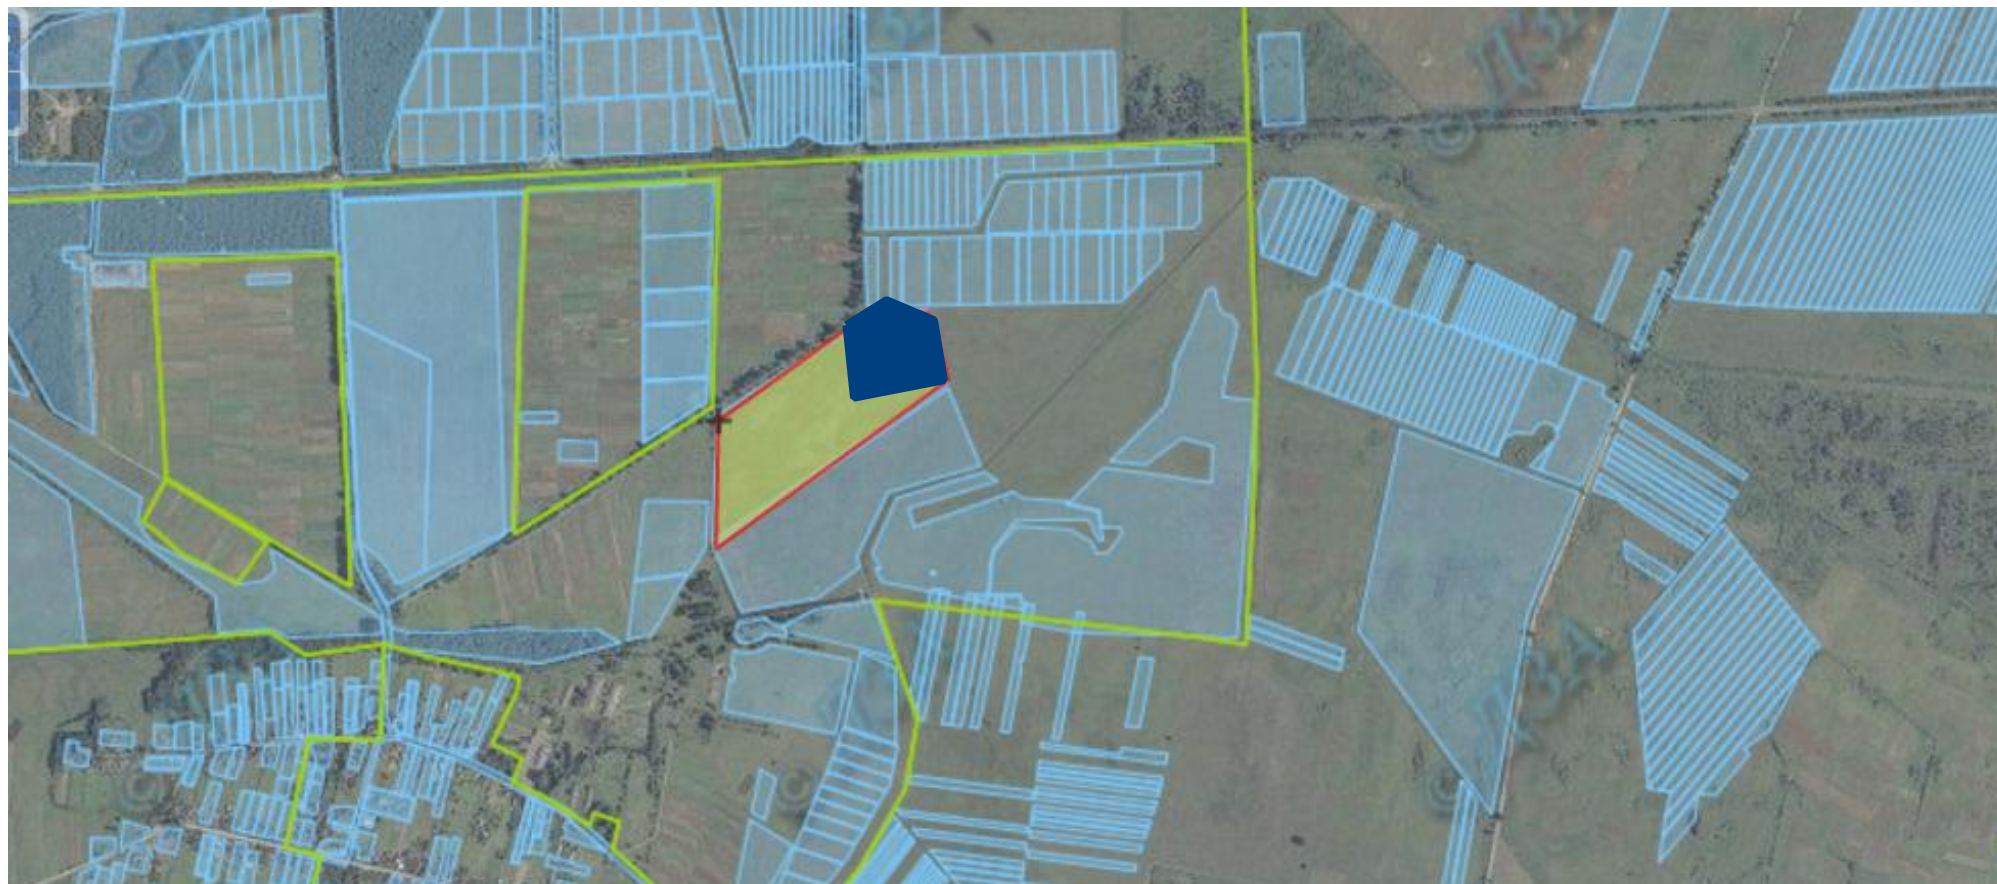

10,2182 га

Земельна ділянка учасникам АТО для ведення особистого селянського господарства

Земельна ділянка площею 3,9241 передана учасникам АТО для ведення особистого селянського господарства