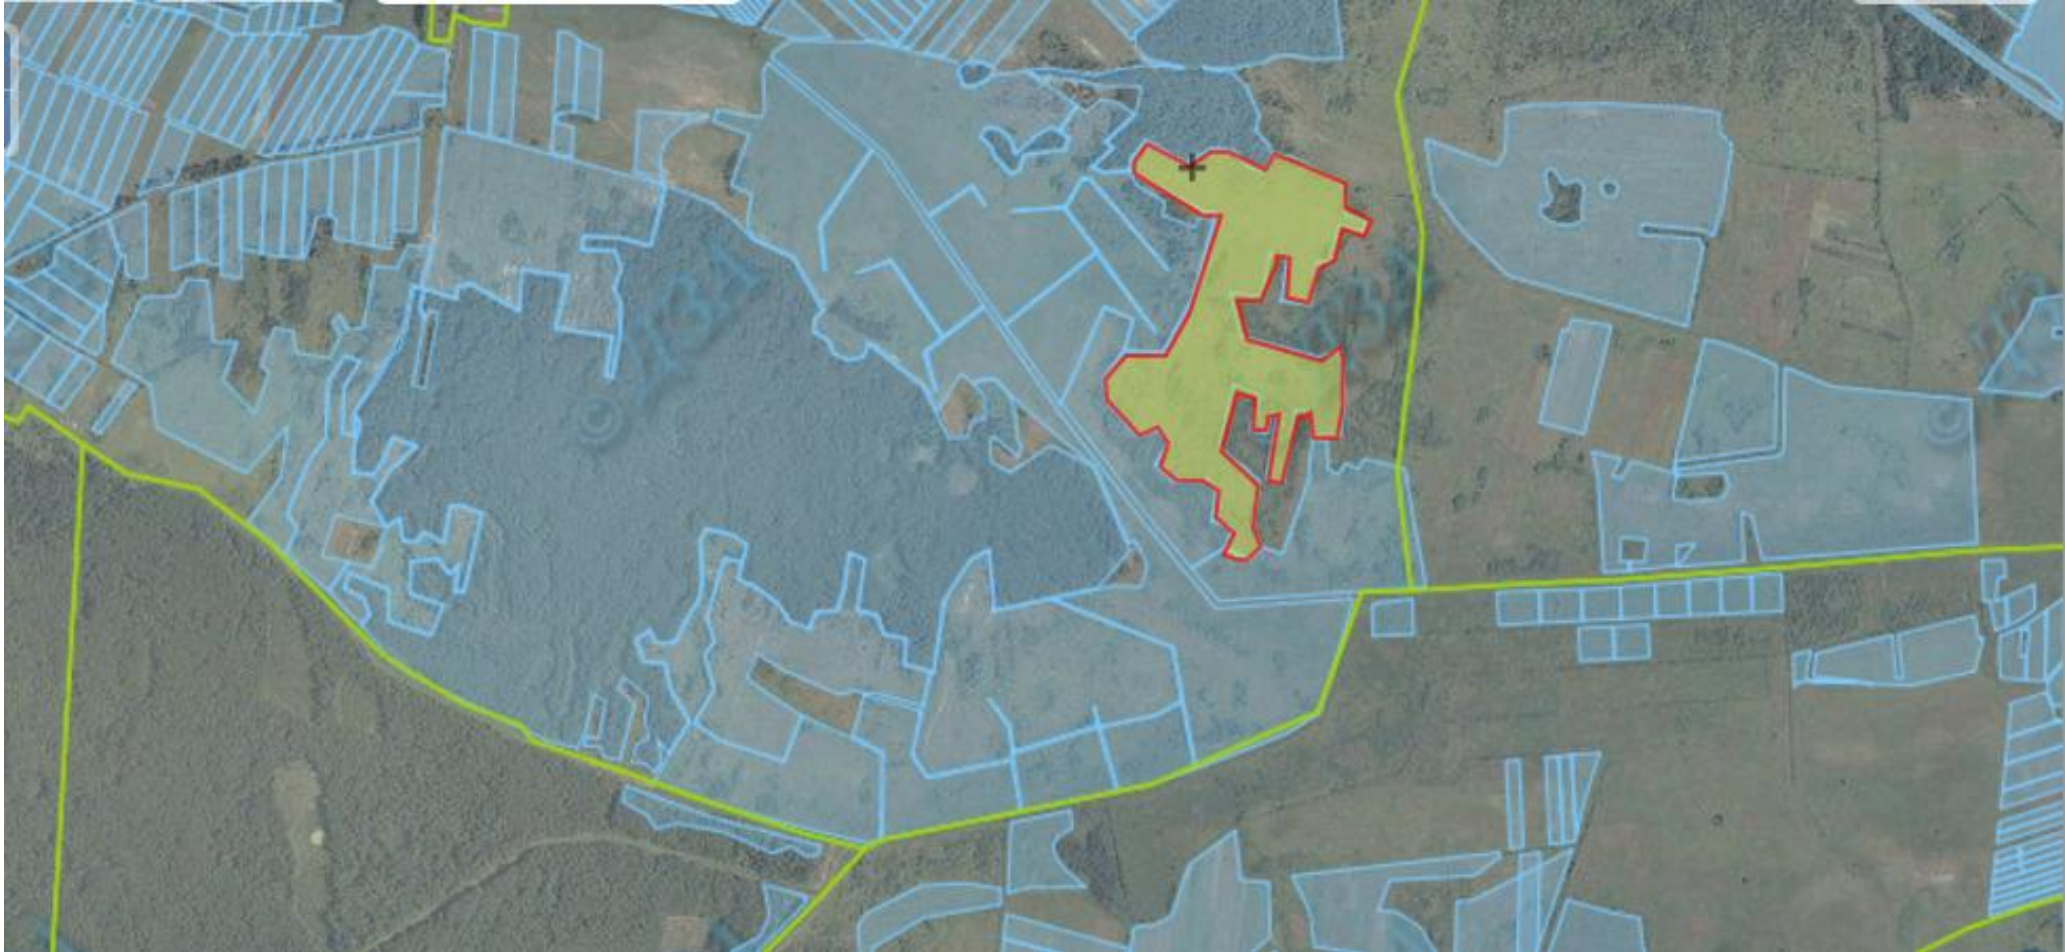

Куснищанська сільська рада Любомльського району Волинської області

24,0495

Земельна ділянка учасникам АТО для ведення особистого селянського господарства