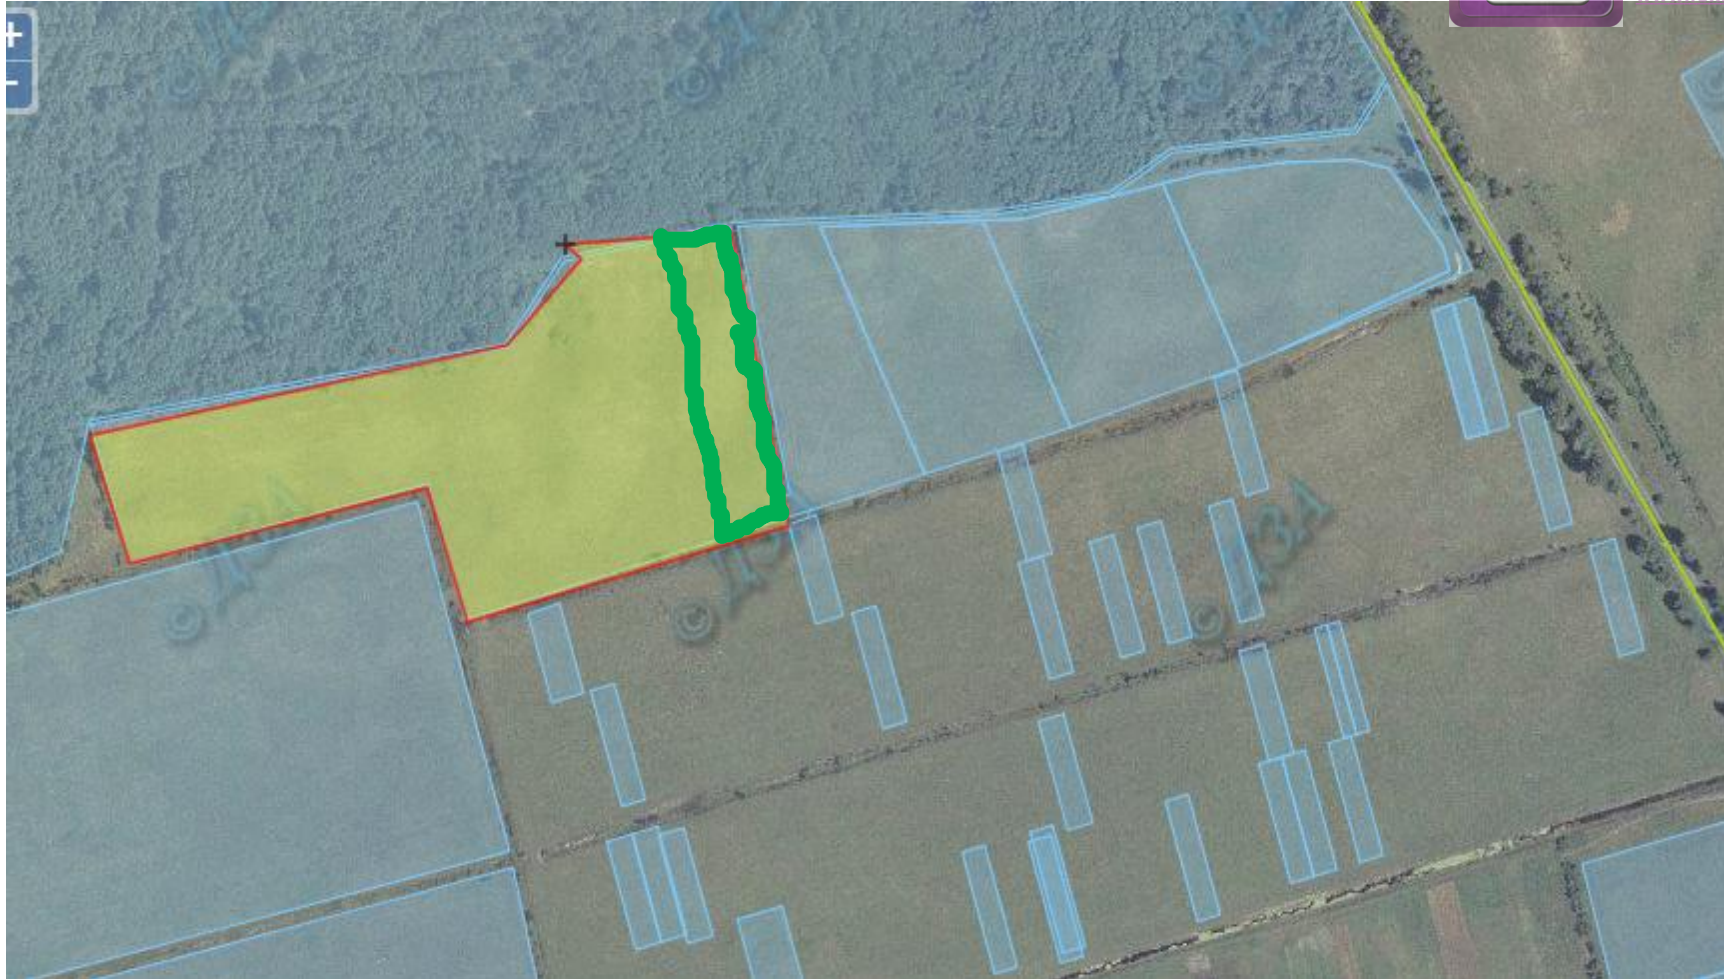

11	Ладинська		126,3241				126,3241	
12	Нудиженська							
13	Олеська		136,831				136,831	
14	Підгородненська		59,4123				59,4123	
15	Полапівська		36,1747				36,1747	
16	Почапівська							
17	Радохівська		39,4771				39,4771	
18	Рівненська							
19	Римачівська		28,8782				28,8782	
20	Столино- Смолярська							
21	Хворостівська		10,2182				10,2182	
22	Штунська		11.3944				11.3944	
23	Машівська							
24	Любомльська							
	Всього по району		759,6668			3,92	755.7468	

Edited with the trial version of
Foxit Advanced PDF Editor
To remove this notice, visit:
www.foxitsoftware.com/shopping

7,40 га

Земельна ділянка учасникам АТО для ведення особистого селянського господарства